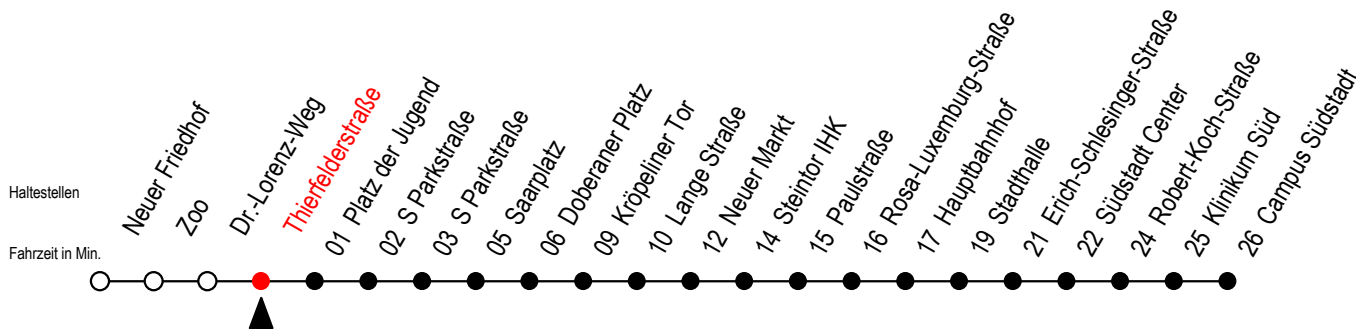

Gültig ab 14.09.2020

Alle Angaben ohne Gewähr

Richtung: Campus Südstadt

Uhr Montag - Freitag

Uhr Samstag

Uhr Sonntag - Feiertag

4	21 51	4	--	4	--
5	21 51	5	--	5	--
6	17 ^S 21 ^F 37 ^S 51 ^F 57 ^S	6	21 51	6	--
7	17 ^S 21 ^F 37 ^S 51 ^F 57 ^S	7	21 51	7	51
8	17 ^S 21 ^F 37 ^S 51 ^F 57 ^S	8	21 51	8	21 50
9	17 37 57	9	21 51	9	20 50
10	17 37 57	10	21 51	10	20 50
11	17 37 57	11	21 51	11	20 50
12	17 37 57	12	21 51	12	20 50
13	17 37 57	13	21 51	13	20 50
14	17 37 57	14	21 51	14	20 50
15	17 37 57	15	21 51	15	20 50
16	17 37 57	16	21 51	16	20 50
17	17 37 57	17	21 51	17	20 50
18	21 51	18	21 51	18	20 50
19	02 ^E 21 51	19	21 51	19	20 50
20	21 51	20	21 51	20	21 51
21	21 51	21	21 51	21	21 51
22	21 51	22	21 51	22	21 51
23	21 51 ^E	23	21 51 ^E	23	21 51 ^E
0	21 ^E	0	21 ^E	0	21 ^E

E = fährt ab Doberaner Platz bis zur H.-Schütz-Straße

S = fährt nicht in den Winter-, Sommer u. Weihnachtsferien*

F = fährt in den Winter-, Sommer u. Weihnachtsferien*

* Ferienzeiten siehe Infoblatt