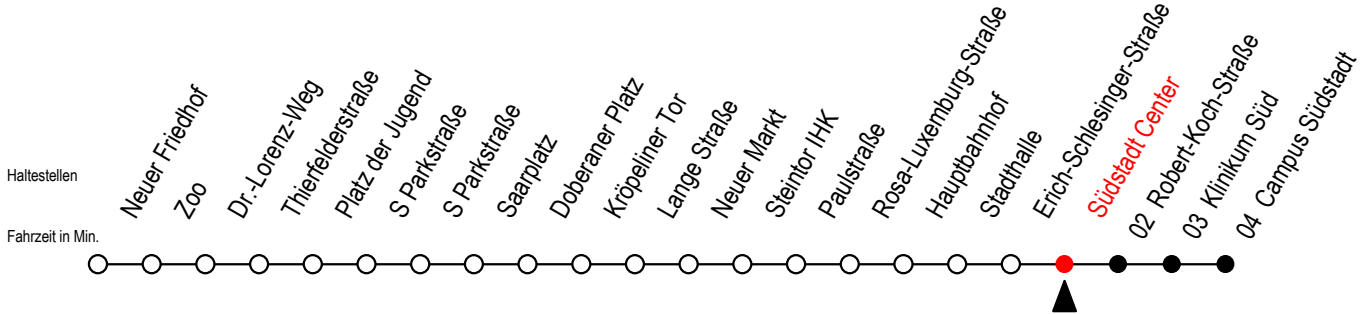

Gültig ab 14.09.2020

Alle Angaben ohne Gewähr

Richtung: Campus Südstadt

Uhr Montag - Freitag		Uhr Samstag		Uhr Sonntag - Feiertag	
3	58	3	--	3	--
4	18 45	4	--	4	--
5	17 47	5	55	5	--
6	13 39 ^S 43 ^F 59 ^S	6	25 45	6	--
7	13 ^F 19 ^S 39 ^S 43 ^F 59 ^S	7	15 45	7	48
8	13 ^F 19 ^S 39 ^S 43 ^F 59 ^S	8	17 47	8	17 47
9	13 ^F 19 ^S 39 59	9	17 31 47	9	17 47
10	19 39 59	10	13 43	10	17 47
11	19 39 59	11	13 43	11	17 47
12	19 39 59	12	13 43	12	17 47
13	19 39 59	13	13 43	13	17 47
14	19 39 59	14	13 43	14	17 47
15	19 39 59	15	13 43	15	17 47
16	19 39 59	16	13 43	16	17 47
17	19 39 59	17	13 43	17	17 47
18	19 43	18	13 43	18	17 47
19	13 43	19	13 43	19	17 47
20	13 47	20	13 47	20	17 47
21	17 47	21	17 47	21	17 47
22	17 45	22	17 45	22	17 45
23	15 45	23	15 45	23	15 45

S = fährt nicht in den Winter-, Sommer u. Weihnachtsferien* F = fährt in den Winter-, Sommer u. Weihnachtsferien*
 * Ferienzeiten siehe Infoblatt