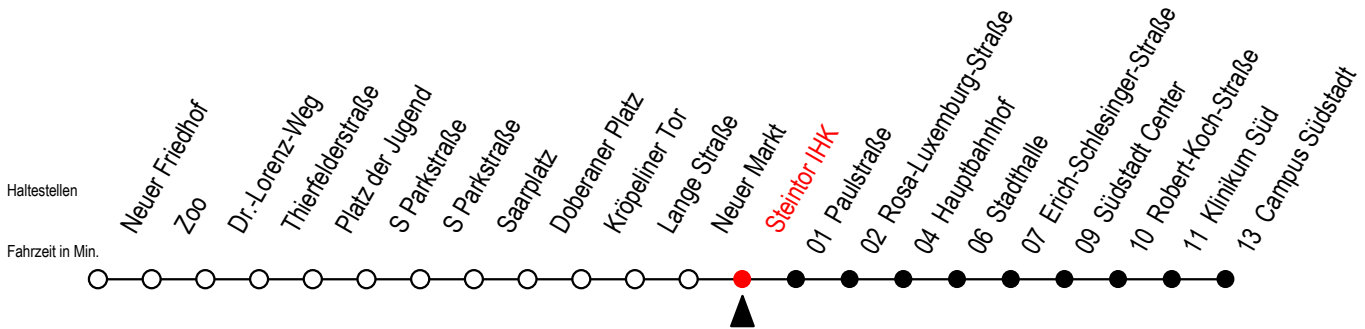

Gültig ab 14.09.2020

Alle Angaben ohne Gewähr

Richtung: Campus Südstadt

Uhr Montag - Freitag			Uhr Samstag		Uhr Sonntag - Feiertag	
4	10	38	4	--	4	--
5	08	38	5	--	5	--
6	05	31 ^S 35 ^F 51 ^S	6	38	6	--
7	05 ^F 11 ^S 31 ^S 35 ^F 51 ^S	7	08 38	7	40	
8	05 ^F 11 ^S 31 ^S 35 ^F 51 ^S	8	08 38	8	07 37	
9	05 ^F 11 ^S 31 51	9	08 38	9	07 37	
10	11 31 51	10	05 35	10	07 37	
11	11 31 51	11	05 35	11	07 37	
12	11 31 51	12	05 35	12	07 37	
13	11 31 51	13	05 35	13	07 37	
14	11 31 51	14	05 35	14	07 37	
15	11 31 51	15	05 35	15	07 37	
16	11 31 51	16	05 35	16	07 37	
17	11 31 51	17	05 35	17	07 37	
18	11 35	18	05 35	18	07 37	
19	05 35	19	05 35	19	07 37	
20	05 38	20	05 38	20	07 38	
21	08 38	21	08 38	21	08 38	
22	08 38	22	08 38	22	08 38	
23	08 38	23	08 38	23	08 38	

S = fährt nicht in den Winter-, Sommer u. Weihnachtsferien* F = fährt in den Winter-, Sommer u. Weihnachtsferien*
 * Ferienzeiten siehe Infoblatt