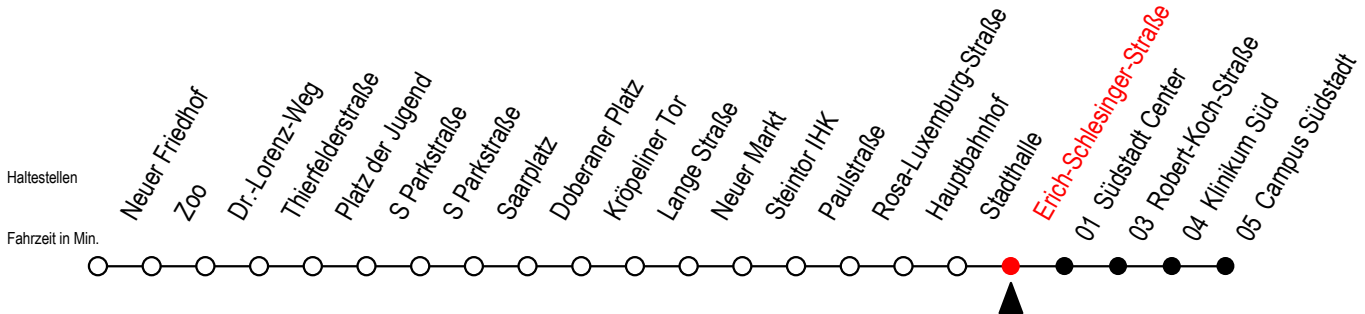

6

Erich-Schlesinger-Straße

Gültig ab 14.09.2020

Alle Angaben ohne Gewähr

Richtung: Campus Südstadt

Uhr Montag - Freitag		Uhr Samstag		Uhr Sonntag - Feiertag	
3	57	3	--	3	--
4	17 44	4	--	4	--
5	16 46	5	54	5	--
6	11 ^F 38 ^S 41 ^F 58 ^S	6	24 44	6	--
7	11 ^F 18 ^S 38 ^S 41 ^F 58 ^S	7	14 44	7	47
8	11 ^F 18 ^S 38 ^S 41 ^F 58 ^S	8	16 46	8	15 45
9	11 ^F 18 ^S 38 58	9	16 29 46	9	15 45
10	18 38 58	10	11 41	10	15 45
11	18 38 58	11	11 41	11	15 45
12	18 38 58	12	11 41	12	15 45
13	18 38 58	13	11 41	13	15 45
14	18 38 58	14	11 41	14	15 45
15	18 38 58	15	11 41	15	15 45
16	18 38 58	16	11 41	16	15 45
17	18 38 58	17	11 41	17	15 45
18	18 41	18	11 41	18	15 45
19	11 41	19	11 41	19	15 45
20	11 46	20	11 46	20	15 46
21	16 46	21	16 46	21	16 46
22	16 44	22	16 44	22	16 44
23	14 44	23	14 44	23	14 44

S = fährt nicht in den Winter-, Sommer u. Weihnachtsferien* F = fährt in den Winter-, Sommer u. Weihnachtsferien*
 * Ferienzeiten siehe Infoblatt