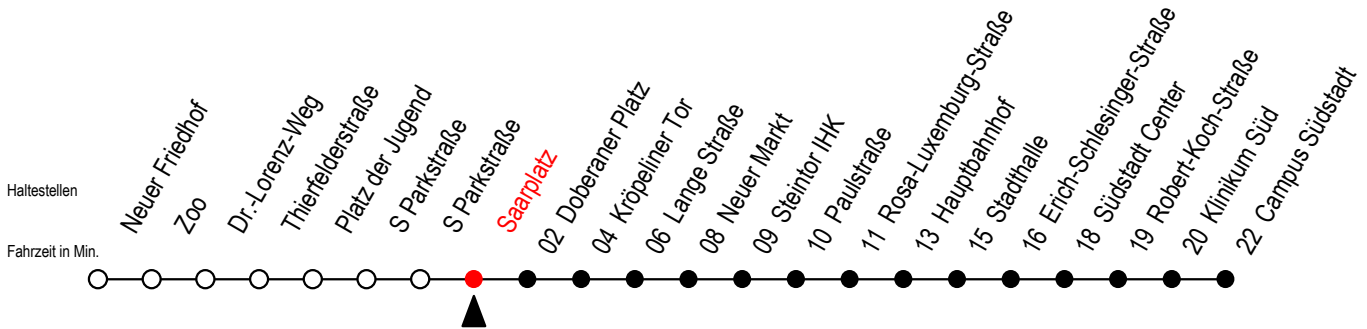

Gültig ab 14.09.2020

Alle Angaben ohne Gewähr

Richtung: Campus Südstadt

Uhr Montag - Freitag

Uhr Samstag

Uhr Sonntag - Feiertag

4	25 55	4	--	4	--
5	25 55	5	--	5	--
6	21 ^S 25 ^F 41 ^S 55 ^F	6	25 55	6	--
7	01 ^S 21 ^S 25 ^F 41 ^S 55 ^F	7	25 55	7	55
8	01 ^S 21 ^S 25 ^F 41 ^S 55 ^F	8	25 55	8	25 54
9	01 ^S 21 41	9	25 55	9	24 54
10	01 21 41	10	25 55	10	24 54
11	01 21 41	11	25 55	11	24 54
12	01 21 41	12	25 55	12	24 54
13	01 21 41	13	25 55	13	24 54
14	01 21 41	14	25 55	14	24 54
15	01 21 41	15	25 55	15	24 54
16	01 21 41	16	25 55	16	24 54
17	01 21 41	17	25 55	17	24 54
18	01 25 55	18	25 55	18	24 54
19	06 ^E 25 55	19	25 55	19	24 54
20	25 55	20	25 55	20	25 55
21	25 55	21	25 55	21	25 55
22	25 55	22	25 55	22	25 55
23	25 55 ^E	23	25 55 ^E	23	25 55 ^E
0	25 ^E	0	25 ^E	0	25 ^E

E = fährt ab Doberaner Platz bis zur H.-Schütz-Straße

S = fährt nicht in den Winter-, Sommer u. Weihnachtsferien*

F = fährt in den Winter-, Sommer u. Weihnachtsferien*

* Ferienzeiten siehe Infoblatt