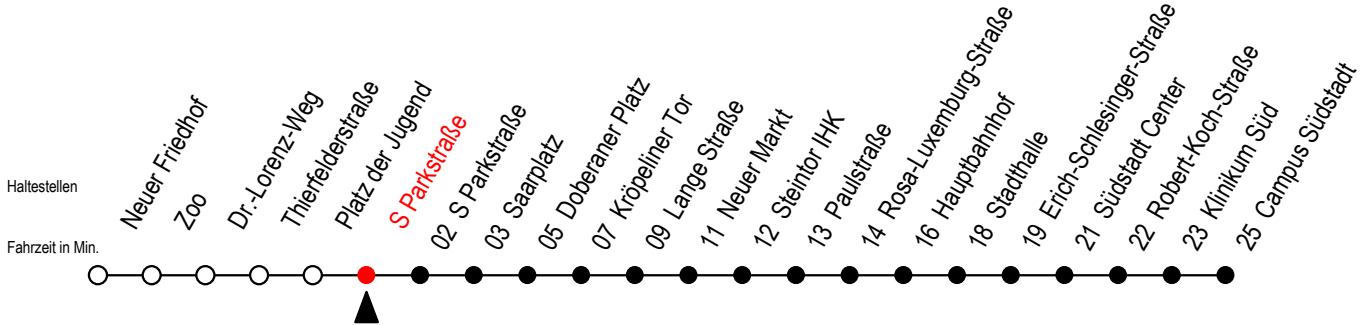

6

S Parkstraße

Gültig ab 14.09.2020

Alle Angaben ohne Gewähr

Richtung: Campus Südstadt

Uhr Montag - Freitag

Uhr Samstag

Uhr Sonntag - Feiertag

4	22 52	4	--	4	--
5	22 52	5	--	5	--
6	18 ^S 22 ^F 38 ^S 52 ^F 58 ^S	6	22 52	6	--
7	18 ^S 22 ^F 38 ^S 52 ^F 58 ^S	7	22 52	7	52
8	18 ^S 22 ^F 38 ^S 52 ^F 58 ^S	8	22 52	8	22 51
9	18 38 58	9	22 52	9	21 51
10	18 38 58	10	22 52	10	21 51
11	18 38 58	11	22 52	11	21 51
12	18 38 58	12	22 52	12	21 51
13	18 38 58	13	22 52	13	21 51
14	18 38 58	14	22 52	14	21 51
15	18 38 58	15	22 52	15	21 51
16	18 38 58	16	22 52	16	21 51
17	18 38 58	17	22 52	17	21 51
18	22 52	18	22 52	18	21 51
19	03 ^E 22 52	19	22 52	19	21 51
20	22 52	20	22 52	20	22 52
21	22 52	21	22 52	21	22 52
22	22 52	22	22 52	22	22 52
23	22 52 ^E	23	22 52 ^E	23	22 52 ^E
0	22 ^E	0	22 ^E	0	22 ^E

E = fährt ab Doberaner Platz bis zur H.-Schütz-Straße

S = fährt nicht in den Winter-, Sommer u. Weihnachtsferien*

F = fährt in den Winter-, Sommer u. Weihnachtsferien*

* Ferienzeiten siehe Infoblatt