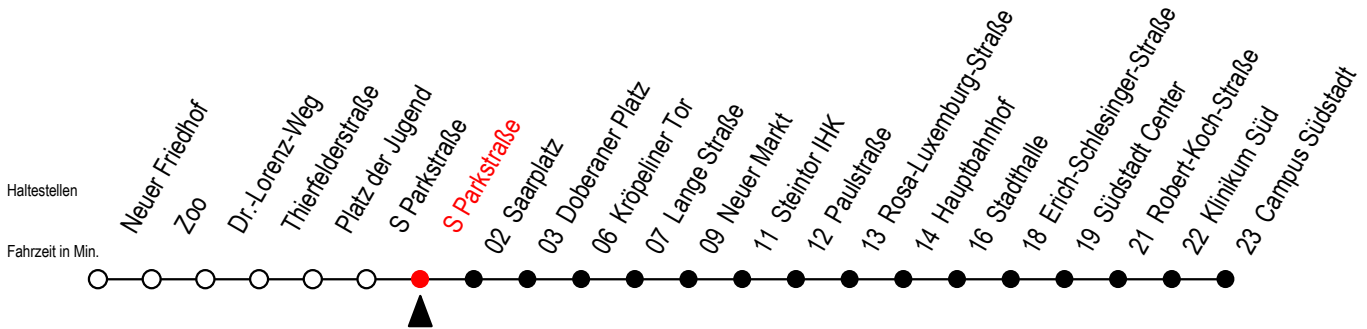

Gültig ab 14.09.2020

Alle Angaben ohne Gewähr

Richtung: Campus Südstadt

Uhr Montag - Freitag

Uhr Samstag

Uhr Sonntag - Feiertag

4	24 54	4	--	4	--
5	24 54	5	--	5	--
6	20 ^S 24 ^F 40 ^S 54 ^F	6	24 54	6	--
7	00 ^S 20 ^S 24 ^F 40 ^S 54 ^F	7	24 54	7	54
8	00 ^S 20 ^S 24 ^F 40 ^S 54 ^F	8	24 54	8	24 53
9	00 ^S 20 40	9	24 54	9	23 53
10	00 20 40	10	24 54	10	23 53
11	00 20 40	11	24 54	11	23 53
12	00 20 40	12	24 54	12	23 53
13	00 20 40	13	24 54	13	23 53
14	00 20 40	14	24 54	14	23 53
15	00 20 40	15	24 54	15	23 53
16	00 20 40	16	24 54	16	23 53
17	00 20 40	17	24 54	17	23 53
18	00 24 54	18	24 54	18	23 53
19	05 ^E 24 54	19	24 54	19	23 53
20	24 54	20	24 54	20	24 54
21	24 54	21	24 54	21	24 54
22	24 54	22	24 54	22	24 54
23	24 54 ^E	23	24 54 ^E	23	24 54 ^E
0	24 ^E	0	24 ^E	0	24 ^E

E = fährt ab Doberaner Platz bis zur H.-Schütz-Straße

S = fährt nicht in den Winter-, Sommer u. Weihnachtsferien*

F = fährt in den Winter-, Sommer u. Weihnachtsferien*

* Ferienzeiten siehe Infoblatt