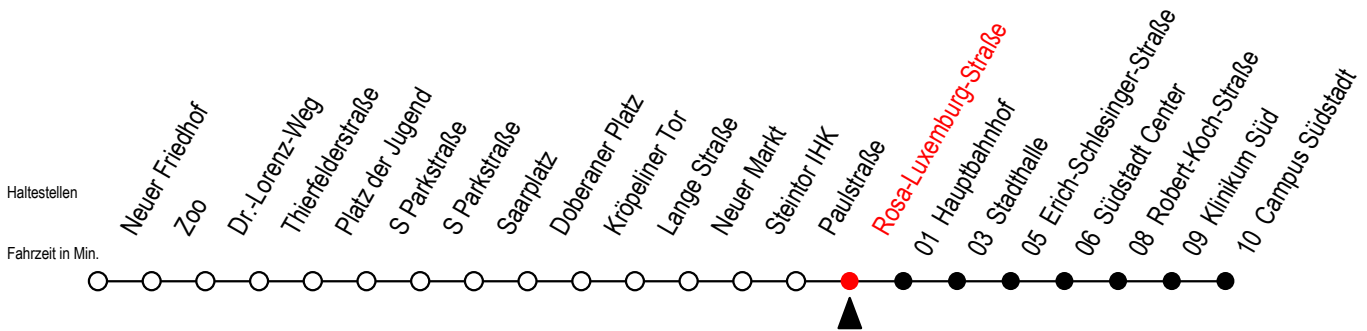

Gültig ab 14.09.2020

Alle Angaben ohne Gewähr

Richtung: Campus Südstadt

Uhr Montag - Freitag			Uhr Samstag			Uhr Sonntag - Feiertag		
4	12	40	4	--		4	--	
5	10	40	5	--		5	--	
6	07	33 ^S 37 ^F 53 ^S	6	40		6	--	
7	07 ^F 13 ^S 33 ^S 37 ^F 53 ^S		7	10	40	7	42	
8	07 ^F 13 ^S 33 ^S 37 ^F 53 ^S		8	10	40	8	09	39
9	07 ^F 13 ^S 33 53		9	10	40	9	09	39
10	13 33 53		10	07	37	10	09	39
11	13 33 53		11	07	37	11	09	39
12	13 33 53		12	07	37	12	09	39
13	13 33 53		13	07	37	13	09	39
14	13 33 53		14	07	37	14	09	39
15	13 33 53		15	07	37	15	09	39
16	13 33 53		16	07	37	16	09	39
17	13 33 53		17	07	37	17	09	39
18	13 37		18	07	37	18	09	39
19	07 37		19	07	37	19	09	39
20	07 40		20	07	40	20	09	40
21	10 40		21	10	40	21	10	40
22	10 40		22	10	40	22	10	40
23	10 40		23	10	40	23	10	40

S = fährt nicht in den Winter-, Sommer u. Weihnachtsferien* F = fährt in den Winter-, Sommer u. Weihnachtsferien*
 * Ferienzeiten siehe Infoblatt