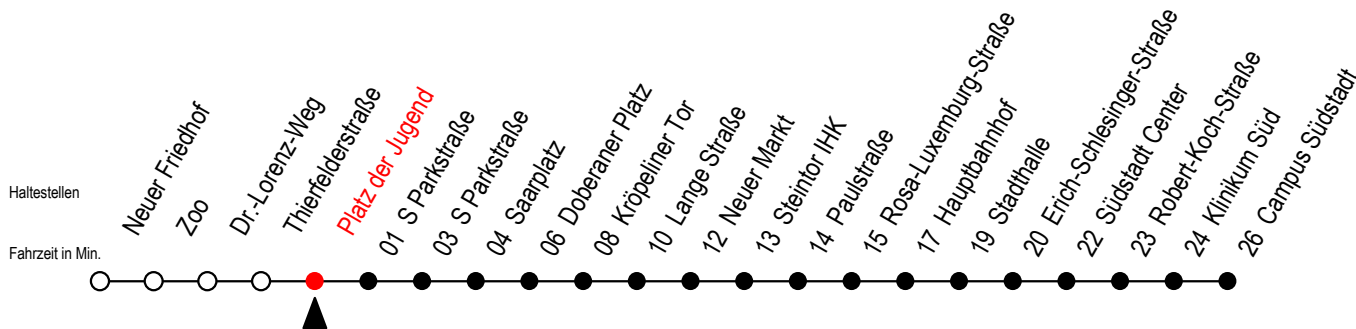

Gültig ab 14.09.2020

Alle Angaben ohne Gewähr

Richtung: Campus Südstadt

**Uhr Montag - Freitag**

**Uhr Samstag**

**Uhr Sonntag - Feiertag**

<b>4</b>	21 51	<b>4</b>	--	<b>4</b>	--
<b>5</b>	21 51	<b>5</b>	--	<b>5</b>	--
<b>6</b>	17 <sup>S</sup> 21 <sup>F</sup> 37 <sup>S</sup> 51 <sup>F</sup> 57 <sup>S</sup>	<b>6</b>	21 51	<b>6</b>	--
<b>7</b>	17 <sup>S</sup> 21 <sup>F</sup> 37 <sup>S</sup> 51 <sup>F</sup> 57 <sup>S</sup>	<b>7</b>	21 51	<b>7</b>	51
<b>8</b>	17 <sup>S</sup> 21 <sup>F</sup> 37 <sup>S</sup> 51 <sup>F</sup> 57 <sup>S</sup>	<b>8</b>	21 51	<b>8</b>	21 50
<b>9</b>	17 37 57	<b>9</b>	21 51	<b>9</b>	20 50
<b>10</b>	17 37 57	<b>10</b>	21 51	<b>10</b>	20 50
<b>11</b>	17 37 57	<b>11</b>	21 51	<b>11</b>	20 50
<b>12</b>	17 37 57	<b>12</b>	21 51	<b>12</b>	20 50
<b>13</b>	17 37 57	<b>13</b>	21 51	<b>13</b>	20 50
<b>14</b>	17 37 57	<b>14</b>	21 51	<b>14</b>	20 50
<b>15</b>	17 37 57	<b>15</b>	21 51	<b>15</b>	20 50
<b>16</b>	17 37 57	<b>16</b>	21 51	<b>16</b>	20 50
<b>17</b>	17 37 57	<b>17</b>	21 51	<b>17</b>	20 50
<b>18</b>	21 51	<b>18</b>	21 51	<b>18</b>	20 50
<b>19</b>	02 <sup>E</sup> 21 51	<b>19</b>	21 51	<b>19</b>	20 50
<b>20</b>	21 51	<b>20</b>	21 51	<b>20</b>	21 51
<b>21</b>	21 51	<b>21</b>	21 51	<b>21</b>	21 51
<b>22</b>	21 51	<b>22</b>	21 51	<b>22</b>	21 51
<b>23</b>	21 51 <sup>E</sup>	<b>23</b>	21 51 <sup>E</sup>	<b>23</b>	21 51 <sup>E</sup>
<b>0</b>	21 <sup>E</sup>	<b>0</b>	21 <sup>E</sup>	<b>0</b>	21 <sup>E</sup>

**E** = fährt ab Doberaner Platz bis zur H.-Schütz-Straße

**S** = fährt nicht in den Winter-, Sommer u. Weihnachtsferien\*

**F** = fährt in den Winter-, Sommer u. Weihnachtsferien\*

\* Ferienzeiten siehe Infoblatt