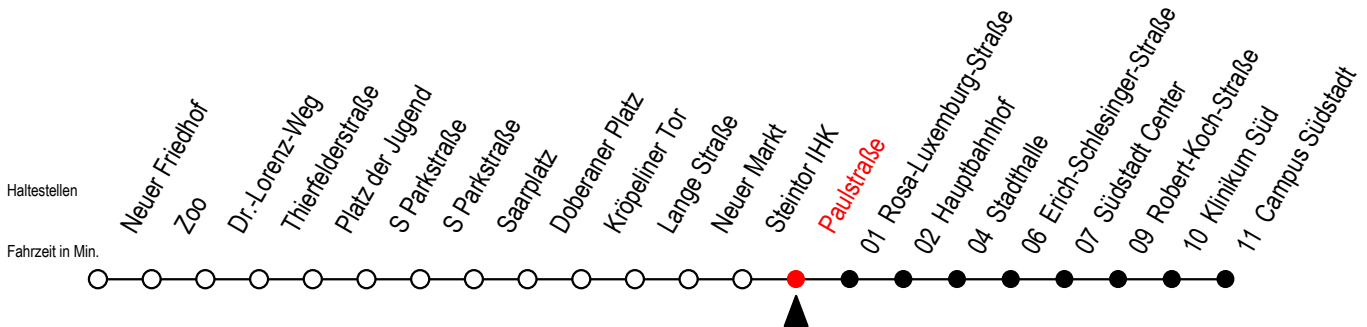

Gültig ab 14.09.2020

Alle Angaben ohne Gewähr

**Richtung: Campus Südstadt**

Uhr Montag - Freitag			Uhr Samstag		Uhr Sonntag - Feiertag	
4	11	39	4	--	4	--
5	09	39	5	--	5	--
6	06	32 <sup>S</sup> 36 <sup>F</sup> 52 <sup>S</sup>	6	39	6	--
7	06 <sup>F</sup> 12 <sup>S</sup> 32 <sup>S</sup> 36 <sup>F</sup> 52 <sup>S</sup>	7	09 39	7	41	
8	06 <sup>F</sup> 12 <sup>S</sup> 32 <sup>S</sup> 36 <sup>F</sup> 52 <sup>S</sup>	8	09 39	8	08 38	
9	06 <sup>F</sup> 12 <sup>S</sup> 32 52	9	09 39	9	08 38	
10	12 32 52	10	06 36	10	08 38	
11	12 32 52	11	06 36	11	08 38	
12	12 32 52	12	06 36	12	08 38	
13	12 32 52	13	06 36	13	08 38	
14	12 32 52	14	06 36	14	08 38	
15	12 32 52	15	06 36	15	08 38	
16	12 32 52	16	06 36	16	08 38	
17	12 32 52	17	06 36	17	08 38	
18	12 36	18	06 36	18	08 38	
19	06 36	19	06 36	19	08 38	
20	06 39	20	06 39	20	08 39	
21	09 39	21	09 39	21	09 39	
22	09 39	22	09 39	22	09 39	
23	09 39	23	09 39	23	09 39	

S = fährt nicht in den Winter-, Sommer u. Weihnachtsferien\*    F = fährt in den Winter-, Sommer u. Weihnachtsferien\*  
 \* Ferienzeiten siehe Infoblatt