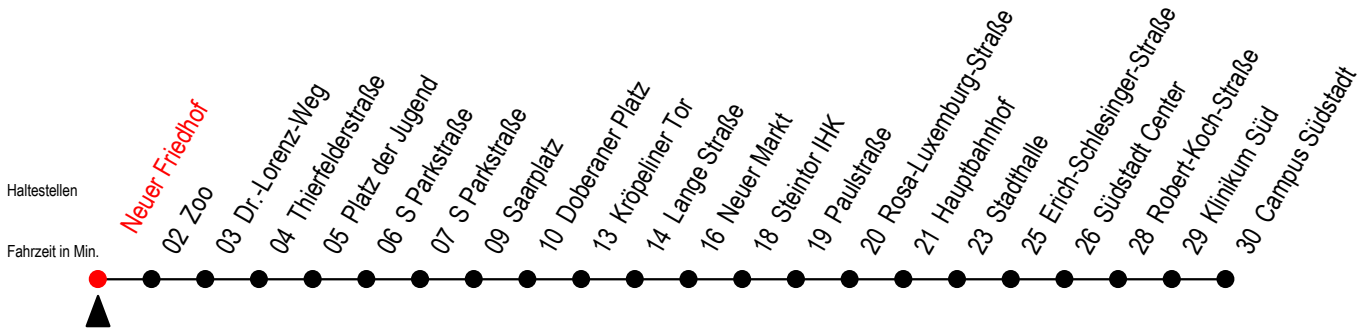

Gültig ab 14.09.2020

Alle Angaben ohne Gewähr

Richtung: Campus Südstadt

Uhr Montag - Freitag			Uhr Samstag		Uhr Sonntag - Feiertag		
4	17	47	4	--	4	--	
5	17	47	5	--	5	--	
6	13 ^S	17 ^F 33 ^S 47 ^F 53 ^S	6	17	47	6	--
7	13 ^S	17 ^F 33 ^S 47 ^F 53 ^S	7	17	47	7	47
8	13 ^S	17 ^F 33 ^S 47 ^F 53 ^S	8	17	47	8	17 46
9	13	33 53	9	17	47	9	16 46
10	13	33 53	10	17	47	10	16 46
11	13	33 53	11	17	47	11	16 46
12	13	33 53	12	17	47	12	16 46
13	13	33 53	13	17	47	13	16 46
14	13	33 53	14	17	47	14	16 46
15	13	33 53	15	17	47	15	16 46
16	13	33 53	16	17	47	16	16 46
17	13	33 53	17	17	47	17	16 46
18	17	47 58 ^E	18	17	47	18	16 46
19	17	47	19	17	47	19	16 46
20	17	47	20	17	47	20	17 47
21	17	47	21	17	47	21	17 47
22	17	47	22	17	47	22	17 47
23	17	47 ^E	23	17	47 ^E	23	17 47 ^E
0	17 ^E		0	17 ^E		0	17 ^E

E = fährt ab Doberaner Platz bis zur H.-Schütz-Straße S = fährt nicht in den Winter-, Sommer u. Weihnachtsferien*
 F = fährt in den Winter-, Sommer u. Weihnachtsferien*
 * Ferienzeiten siehe Infoblatt