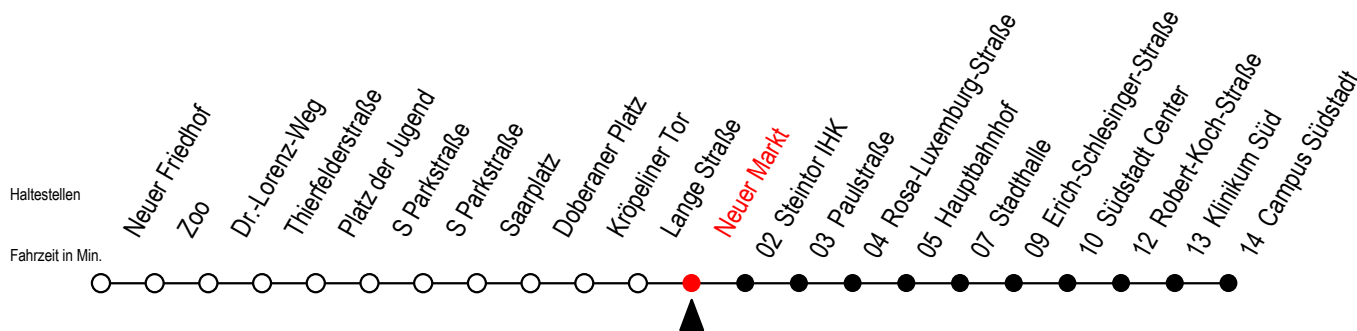

Gültig ab 14.09.2020

Alle Angaben ohne Gewähr

Richtung: Campus Südstadt

Uhr Montag - Freitag

Uhr Samstag

Uhr Sonntag - Feiertag

4	09 36	4	--	4	--
5	06 36	5	--	5	--
6	03 ^F 29 ^S 33 ^F 49 ^S	6	36	6	--
7	03 ^F 09 ^S 29 ^S 33 ^F 49 ^S	7	06 36	7	39
8	03 ^F 09 ^S 29 ^S 33 ^F 49 ^S	8	06 36	8	06 36
9	03 ^F 09 ^S 29 49	9	06 36	9	06 36
10	09 29 49	10	03 33	10	06 36
11	09 29 49	11	03 33	11	06 36
12	09 29 49	12	03 33	12	06 36
13	09 29 49	13	03 33	13	06 36
14	09 29 49	14	03 33	14	06 36
15	09 29 49	15	03 33	15	06 36
16	09 29 49	16	03 33	16	06 36
17	09 29 49	17	03 33	17	06 36
18	09 33	18	03 33	18	06 36
19	03 33	19	03 33	19	06 36
20	03 36	20	03 36	20	06 36
21	06 36	21	06 36	21	06 36
22	06 36	22	06 36	22	06 36
23	06 36	23	06 36	23	06 36

S = fährt nicht in den Winter-, Sommer u. Weihnachtsferien* F = fährt in den Winter-, Sommer u. Weihnachtsferien*
 * Ferienzeiten siehe Infoblatt