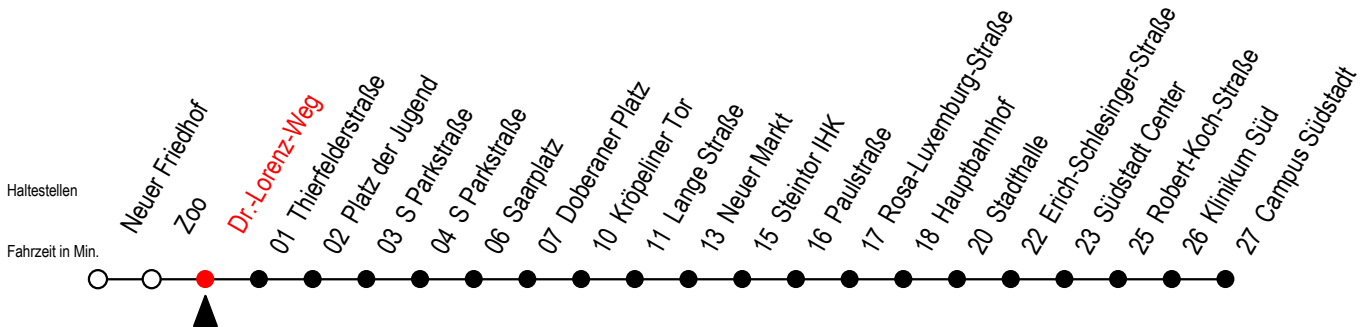

Gültig ab 14.09.2020

Alle Angaben ohne Gewähr

Richtung: Campus Südstadt

Uhr Montag - Freitag			Uhr Samstag		Uhr Sonntag - Feiertag		
----------------------	--	--	-------------	--	------------------------	--	--

<b>4</b>	20	50	<b>4</b>	--	<b>4</b>	--		
<b>5</b>	20	50	<b>5</b>	--	<b>5</b>	--		
<b>6</b>	16 <sup>S</sup>	20 <sup>F</sup>	36 <sup>S</sup>	50 <sup>F</sup>	56 <sup>S</sup>	<b>6</b>	--	
<b>7</b>	16 <sup>S</sup>	20 <sup>F</sup>	36 <sup>S</sup>	50 <sup>F</sup>	56 <sup>S</sup>	<b>7</b>	50	
<b>8</b>	16 <sup>S</sup>	20 <sup>F</sup>	36 <sup>S</sup>	50 <sup>F</sup>	56 <sup>S</sup>	<b>8</b>	20 49	
<b>9</b>	16	36	56	<b>9</b>	20	50	<b>9</b>	19 49
<b>10</b>	16	36	56	<b>10</b>	20	50	<b>10</b>	19 49
<b>11</b>	16	36	56	<b>11</b>	20	50	<b>11</b>	19 49
<b>12</b>	16	36	56	<b>12</b>	20	50	<b>12</b>	19 49
<b>13</b>	16	36	56	<b>13</b>	20	50	<b>13</b>	19 49
<b>14</b>	16	36	56	<b>14</b>	20	50	<b>14</b>	19 49
<b>15</b>	16	36	56	<b>15</b>	20	50	<b>15</b>	19 49
<b>16</b>	16	36	56	<b>16</b>	20	50	<b>16</b>	19 49
<b>17</b>	16	36	56	<b>17</b>	20	50	<b>17</b>	19 49
<b>18</b>	20	50	<b>18</b>	20	50	<b>18</b>	19 49	
<b>19</b>	01 <sup>E</sup>	20	50	<b>19</b>	20	50	<b>19</b>	19 49
<b>20</b>	20	50	<b>20</b>	20	50	<b>20</b>	20 50	
<b>21</b>	20	50	<b>21</b>	20	50	<b>21</b>	20 50	
<b>22</b>	20	50	<b>22</b>	20	50	<b>22</b>	20 50	
<b>23</b>	20	50 <sup>E</sup>	<b>23</b>	20	50 <sup>E</sup>	<b>23</b>	20 50 <sup>E</sup>	
<b>0</b>	20 <sup>E</sup>	<b>0</b>	20 <sup>E</sup>	<b>0</b>	20 <sup>E</sup>			

**E** = fährt ab Doberaner Platz bis zur H.-Schütz-Straße      **S** = fährt nicht in den Winter-, Sommer u. Weihnachtsferien\*  
**F** = fährt in den Winter-, Sommer u. Weihnachtsferien\*  
 \* Ferienzeiten siehe Infoblatt