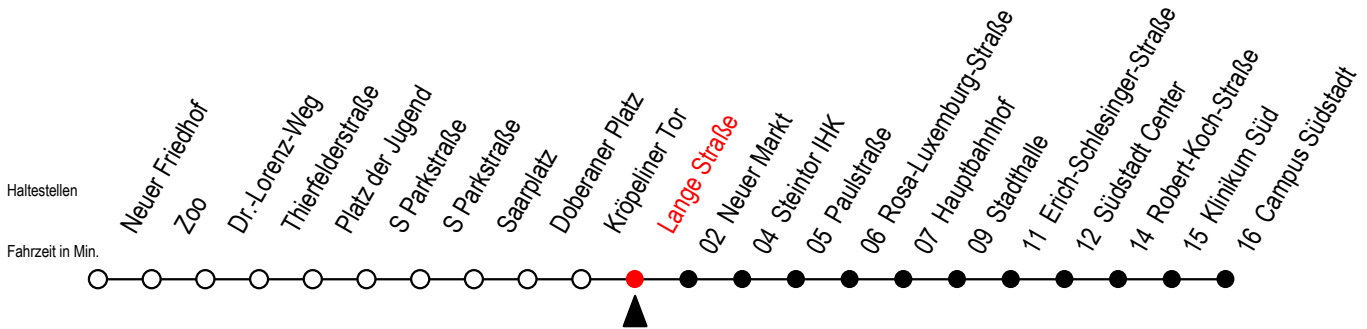

Gültig ab 14.09.2020

Alle Angaben ohne Gewähr

Richtung: Campus Südstadt

Uhr Montag - Freitag			Uhr Samstag			Uhr Sonntag - Feiertag		
4	07	35	4	--		4	--	
5	05	35	5	--		5	--	
6	01	27 <sup>S</sup> 31 <sup>F</sup> 47 <sup>S</sup>	6	35		6	--	
7	01 <sup>F</sup> 07 <sup>S</sup> 27 <sup>S</sup> 31 <sup>F</sup> 47 <sup>S</sup>		7	05	35	7	37	
8	01 <sup>F</sup> 07 <sup>S</sup> 27 <sup>S</sup> 31 <sup>F</sup> 47 <sup>S</sup>		8	05	35	8	04	34
9	01 <sup>F</sup> 07 <sup>S</sup> 27 47		9	05	35	9	04	34
10	07 27 47		10	01	31	10	04	34
11	07 27 47		11	01	31	11	04	34
12	07 27 47		12	01	31	12	04	34
13	07 27 47		13	01	31	13	04	34
14	07 27 47		14	01	31	14	04	34
15	07 27 47		15	01	31	15	04	34
16	07 27 47		16	01	31	16	04	34
17	07 27 47		17	01	31	17	04	34
18	07 31		18	01	31	18	04	34
19	01 31		19	01	31	19	04	34
20	01 35		20	01	35	20	04	35
21	05 35		21	05	35	21	05	35
22	05 35		22	05	35	22	05	35
23	05 35		23	05	35	23	05	35

S = fährt nicht in den Winter-, Sommer u. Weihnachtsferien\*    F = fährt in den Winter-, Sommer u. Weihnachtsferien\*  
 \* Ferienzeiten siehe Infoblatt