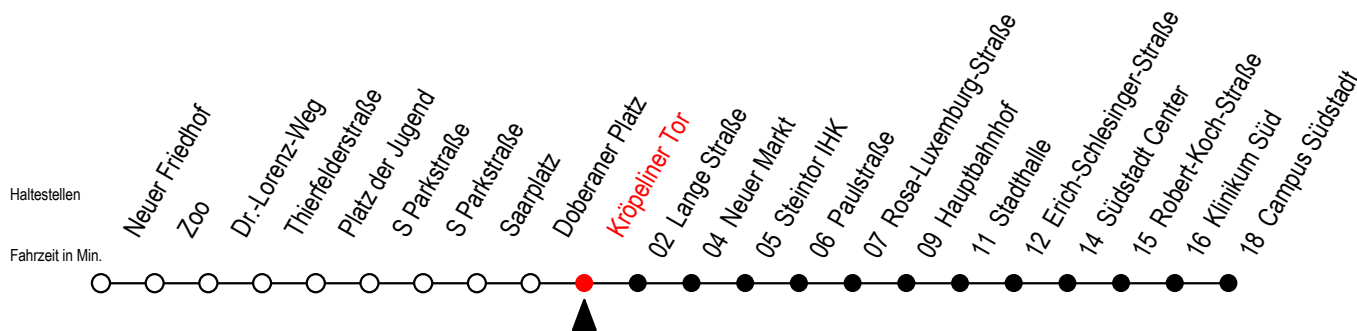

Gültig ab 14.09.2020

Alle Angaben ohne Gewähr

Richtung: Campus Südstadt

Uhr Montag - Freitag

Uhr Samstag

Uhr Sonntag - Feiertag

4	06 33	4	--	4	--
5	03 33	5	--	5	--
6	00 26 ^S 30 ^F 46 ^S	6	33	6	--
7	00 ^F 06 ^S 26 ^S 30 ^F 46 ^S	7	03 33	7	36
8	00 ^F 06 ^S 26 ^S 30 ^F 46 ^S	8	03 33	8	02 32
9	00 ^F 06 ^S 26 46	9	03 33	9	02 32
10	06 26 46	10	00 30	10	02 32
11	06 26 46	11	00 30	11	02 32
12	06 26 46	12	00 30	12	02 32
13	06 26 46	13	00 30	13	02 32
14	06 26 46	14	00 30	14	02 32
15	06 26 46	15	00 30	15	02 32
16	06 26 46	16	00 30	16	02 32
17	06 26 46	17	00 30	17	02 32
18	06 30	18	00 30	18	02 32
19	00 30	19	00 30	19	02 32
20	00 33	20	00 33	20	02 33
21	03 33	21	03 33	21	03 33
22	03 33	22	03 33	22	03 33
23	03 33	23	03 33	23	03 33

S = fährt nicht in den Winter-, Sommer u. Weihnachtsferien* F = fährt in den Winter-, Sommer u. Weihnachtsferien*
* Ferienzeiten siehe Infoblatt