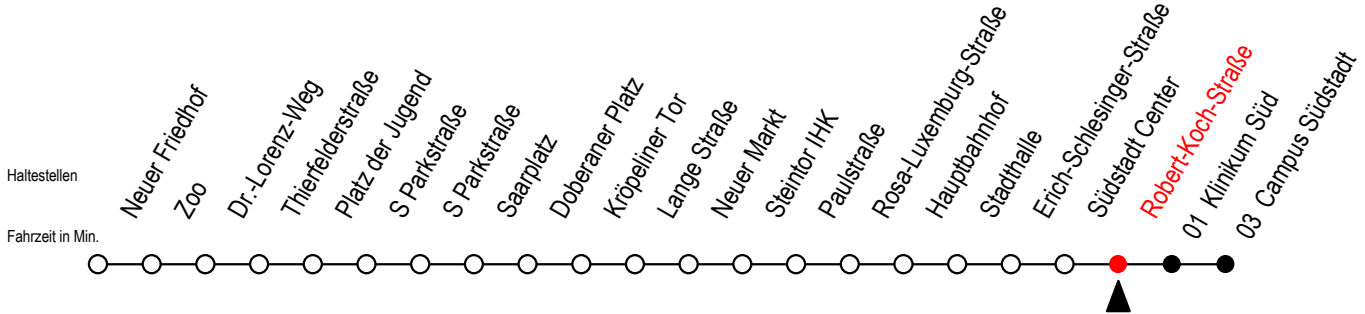

Gültig ab 14.09.2020

Alle Angaben ohne Gewähr

Richtung: Campus Südstadt

Uhr Montag - Freitag		Uhr Samstag		Uhr Sonntag - Feiertag	
3	59	3	--	3	--
4	19 46	4	--	4	--
5	18 48	5	56	5	--
6	14 40 <sup>S</sup> 44 <sup>F</sup>	6	26 46	6	--
7	00 <sup>S</sup> 14 <sup>F</sup> 20 <sup>S</sup> 40 <sup>S</sup> 44 <sup>F</sup>	7	16 46	7	49
8	00 <sup>S</sup> 14 <sup>F</sup> 20 <sup>S</sup> 40 <sup>S</sup> 44 <sup>F</sup>	8	18 48	8	18 48
9	00 <sup>S</sup> 14 <sup>F</sup> 20 <sup>S</sup> 40	9	18 32 48	9	18 48
10	00 20 40	10	14 44	10	18 48
11	00 20 40	11	14 44	11	18 48
12	00 20 40	12	14 44	12	18 48
13	00 20 40	13	14 44	13	18 48
14	00 20 40	14	14 44	14	18 48
15	00 20 40	15	14 44	15	18 48
16	00 20 40	16	14 44	16	18 48
17	00 20 40	17	14 44	17	18 48
18	00 20 44	18	14 44	18	18 48
19	14 44	19	14 44	19	18 48
20	14 48	20	14 48	20	18 48
21	18 48	21	18 48	21	18 48
22	18 46	22	18 46	22	18 46
23	16 46	23	16 46	23	16 46

S = fährt nicht in den Winter-, Sommer u. Weihnachtsferien\*    F = fährt in den Winter-, Sommer u. Weihnachtsferien\*  
\* Ferienzeiten siehe Infoblatt