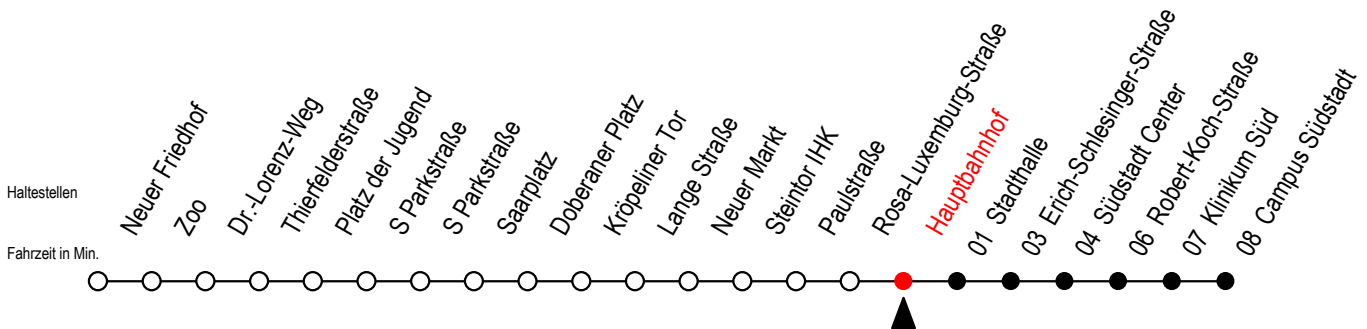

Gültig ab 14.09.2020

Alle Angaben ohne Gewähr

Richtung: Campus Südstadt

Uhr Montag - Freitag			Uhr Samstag		Uhr Sonntag - Feiertag	
4	14	41	4	--	4	--
5	13	43	5	--	5	--
6	09	35 <sup>S</sup> 39 <sup>F</sup> 55 <sup>S</sup>	6	41	6	--
7	09 <sup>F</sup> 15 <sup>S</sup> 35 <sup>S</sup> 39 <sup>F</sup> 55 <sup>S</sup>	7	11 41	7	44	
8	09 <sup>F</sup> 15 <sup>S</sup> 35 <sup>S</sup> 39 <sup>F</sup> 55 <sup>S</sup>	8	13 43	8	13 43	
9	09 <sup>F</sup> 15 <sup>S</sup> 35 55	9	13 43	9	13 43	
10	15 35 55	10	09 39	10	13 43	
11	15 35 55	11	09 39	11	13 43	
12	15 35 55	12	09 39	12	13 43	
13	15 35 55	13	09 39	13	13 43	
14	15 35 55	14	09 39	14	13 43	
15	15 35 55	15	09 39	15	13 43	
16	15 35 55	16	09 39	16	13 43	
17	15 35 55	17	09 39	17	13 43	
18	15 39	18	09 39	18	13 43	
19	09 39	19	09 39	19	13 43	
20	09 43	20	09 43	20	13 43	
21	13 43	21	13 43	21	13 43	
22	13 41	22	13 41	22	13 41	
23	11 41	23	11 41	23	11 41	

S = fährt nicht in den Winter-, Sommer u. Weihnachtsferien\* F = fährt in den Winter-, Sommer u. Weihnachtsferien\*  
 \* Ferienzeiten siehe Infoblatt