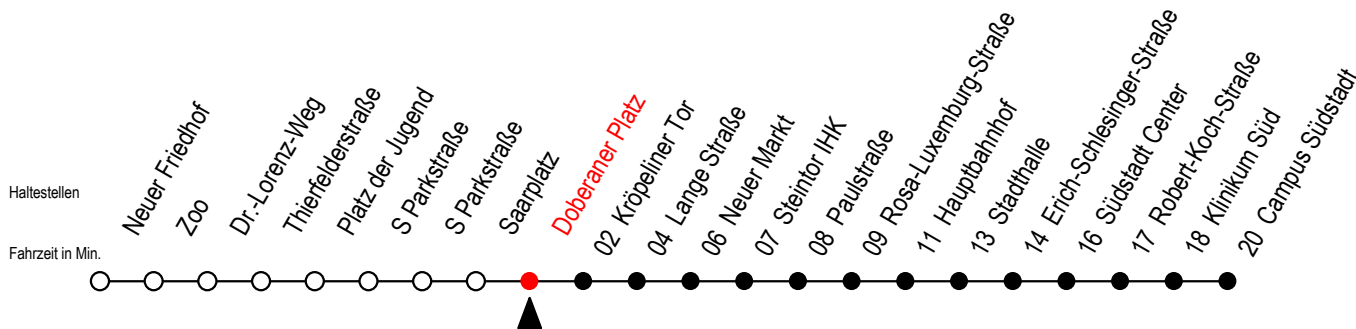

Gültig ab 14.09.2020

Alle Angaben ohne Gewähr

Richtung: Campus Südstadt

Uhr Montag - Freitag			Uhr Samstag			Uhr Sonntag - Feiertag		
4	31		4	--		4	--	
5	01 31 58		5	--		5	--	
6	24 ^S 28 ^F 44 ^S 58 ^F		6	31		6	--	
7	04 ^S 24 ^S 28 ^F 44 ^S 58 ^F		7	01 31		7	--	
8	04 ^S 24 ^S 28 ^F 44 ^S 58 ^F		8	01 31		8	00 30	
9	04 ^S 24 44		9	01 31 58		9	00 30	
10	04 24 44		10	28 58		10	00 30	
11	04 24 44		11	28 58		11	00 30	
12	04 24 44		12	28 58		12	00 30	
13	04 24 44		13	28 58		13	00 30	
14	04 24 44		14	28 58		14	00 30	
15	04 24 44		15	28 58		15	00 30	
16	04 24 44		16	28 58		16	00 30	
17	04 24 44		17	28 58		17	00 30	
18	04 28 58		18	28 58		18	00 30	
19	28 58		19	28 58		19	00 30	
20	31		20	31		20	00 31	
21	01 31		21	01 31		21	01 31	
22	01 31		22	01 31		22	01 31	
23	01 31		23	01 31		23	01 31	

S = fährt nicht in den Winter-, Sommer u. Weihnachtsferien* F = fährt in den Winter-, Sommer u. Weihnachtsferien*
 * Ferienzeiten siehe Infoblatt