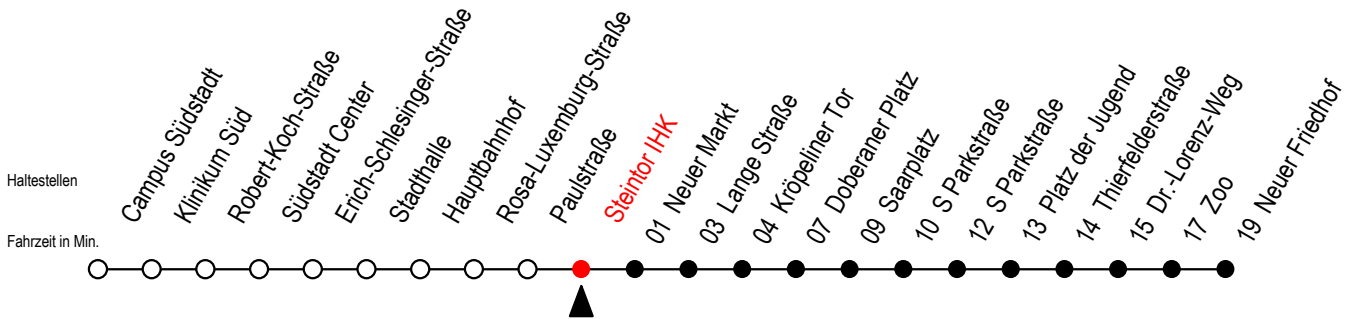

Gültig ab 14.09.2020

Alle Angaben ohne Gewähr

Richtung: Neuer Friedhof

Uhr Montag - Freitag		Uhr Samstag		Uhr Sonntag - Feiertag	
4	20 ^N 50 ^N	4	--	4	--
5	20 ^N 52 ^N	5	--	5	--
6	22 ^N 45 ^{NS} 52 ^{NF}	6	20 ^N 50 ^N	6	--
7	05 ^{NS} 22 ^{NF} 25 ^{NS} 45 ^{NS} 52 ^{NF}	7	20 ^N 50 ^N	7	--
8	05 ^{NS} 22 ^{NF} 25 ^{NS} 45 ^{NS} 52 ^{NF}	8	20 ^N 50 ^N	8	18 ^N 48 ^N
9	05 ^{NS} 22 ^{NF} 25 ^{NS} 45 ^N	9	20 ^N 52 ^N	9	18 ^N 48 ^N
10	05 ^N 25 ^N 45 ^N	10	22 ^N 52 ^N	10	18 ^N 48 ^N
11	05 ^N 25 ^N 45 ^N	11	22 ^N 52 ^N	11	18 ^N 48 ^N
12	05 ^N 25 ^N 45 ^N	12	22 ^N 52 ^N	12	18 ^N 48 ^N
13	05 ^N 25 ^N 45 ^N	13	22 ^N 52 ^N	13	18 ^N 48 ^N
14	05 ^N 25 ^N 45 ^N	14	22 ^N 52 ^N	14	18 ^N 48 ^N
15	05 ^N 25 ^N 45 ^N	15	22 ^N 52 ^N	15	18 ^N 48 ^N
16	05 ^N 25 ^N 45 ^N	16	22 ^N 52 ^N	16	18 ^N 48 ^N
17	05 ^N 25 ^N 45 ^N	17	22 ^N 52 ^N	17	18 ^N 48 ^N
18	05 ^N 25 ^N 52 ^N	18	22 ^N 52 ^N	18	18 ^N 48 ^N
19	22 ^N 52 ^N	19	22 ^N 52 ^N	19	18 ^N 48 ^N
20	12 ^E 20 50	20	12 ^E 20 50	20	20 50
21	20 50	21	20 50	21	20 50
22	20 50	22	20 50	22	20 50
23	20 50	23	20 50	23	20 50

N = fährt bis Neuer Friedhof

E = fährt ab Doberaner Platz bis zur H.-Schütz-Straße

S = fährt nicht in den Winter-, Sommer u. Weihnachtsferien*

F = fährt in den Winter-, Sommer u. Weihnachtsferien*

* Ferienzeiten siehe Infoblatt