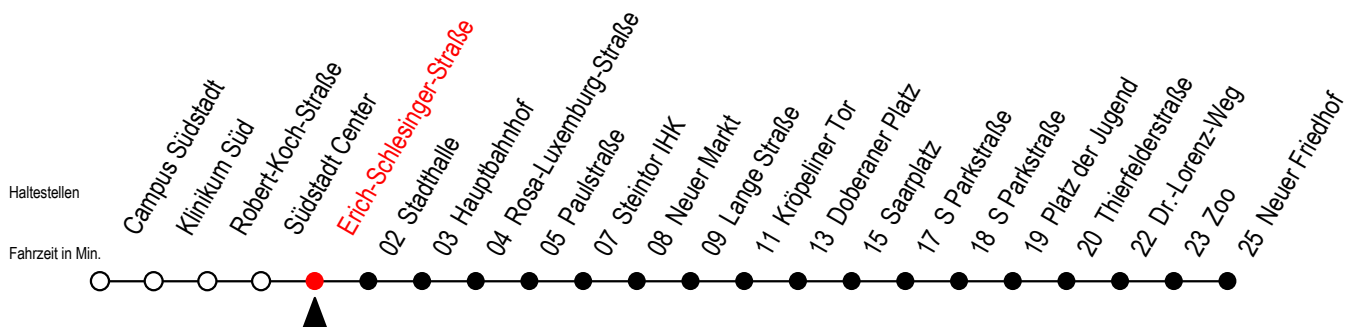

Gültig ab 14.09.2020

Alle Angaben ohne Gewähr

Richtung: Neuer Friedhof**Uhr Montag - Freitag****Uhr Samstag****Uhr Sonntag - Feiertag**

4	13 ^N 41 ^N	4	--	4	--
5	11 ^N 45 ^N	5	--	5	--
6	15 ^N 38 ^{NS} 45 ^{NF} 58 ^{NS}	6	13 ^N 43 ^N	6	--
7	15 ^{NF} 18 ^{NS} 38 ^{NS} 45 ^{NF} 58 ^{NS}	7	13 ^N 43 ^N	7	--
8	15 ^{NF} 18 ^{NS} 38 ^{NS} 45 ^{NF} 58 ^{NS}	8	11 ^N 41 ^N	8	10 ^N 40 ^N
9	15 ^{NF} 18 ^{NS} 38 ^N 58 ^N	9	11 ^N 45 ^N	9	10 ^N 40 ^N
10	18 ^N 38 ^N 58 ^N	10	15 ^N 45 ^N	10	10 ^N 40 ^N
11	18 ^N 38 ^N 58 ^N	11	15 ^N 45 ^N	11	10 ^N 40 ^N
12	18 ^N 38 ^N 58 ^N	12	15 ^N 45 ^N	12	10 ^N 40 ^N
13	18 ^N 38 ^N 58 ^N	13	15 ^N 45 ^N	13	10 ^N 40 ^N
14	18 ^N 38 ^N 58 ^N	14	15 ^N 45 ^N	14	10 ^N 40 ^N
15	18 ^N 38 ^N 58 ^N	15	15 ^N 45 ^N	15	10 ^N 40 ^N
16	18 ^N 38 ^N 58 ^N	16	15 ^N 45 ^N	16	10 ^N 40 ^N
17	18 ^N 38 ^N 58 ^N	17	15 ^N 45 ^N	17	10 ^N 40 ^N
18	18 ^N 45 ^N	18	15 ^N 45 ^N	18	10 ^N 40 ^N
19	15 ^N 45 ^N	19	15 ^N 45 ^N	19	10 ^N 40 ^N
20	05 ^E 11 41	20	05 ^E 11 41	20	11 41
21	11 41	21	11 41	21	11 41
22	13 43	22	13 43	22	13 43
23	13 43	23	13 43	23	13 43
0	03 ^{#E}	0	03 ^{#E}	0	03 ^{#E}

N = fährt bis Neuer Friedhof

E = fährt ab Doberaner Platz bis zur H.-Schütz-Straße

F = fährt in den Winter-, Sommer u. Weihnachtsferien*

* Ferienzeiten siehe Infoblatt

= fährt über Goetheplatz Schröderplatz

S = fährt nicht in den Winter-, Sommer u. Weihnachtsferien*