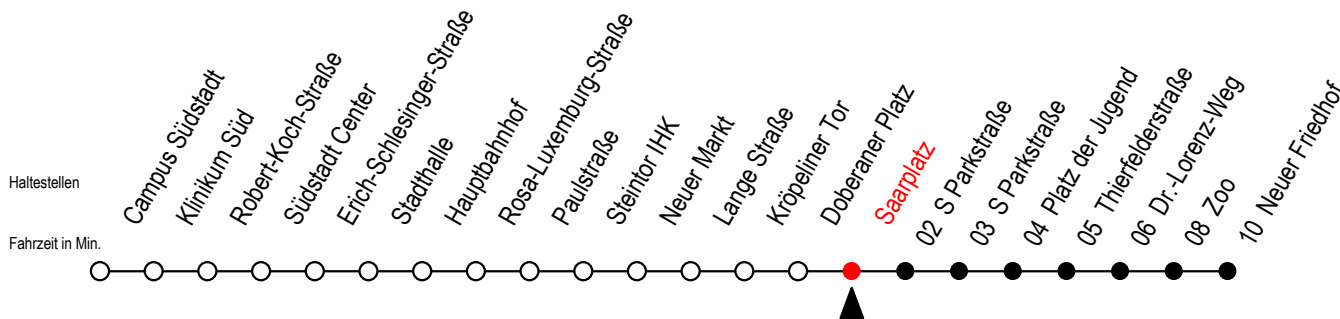

Gültig ab 14.09.2020

Alle Angaben ohne Gewähr

Richtung: Neuer Friedhof

Uhr Montag - Freitag		Uhr Samstag		Uhr Sonntag - Feiertag	
3	57	3	--	3	--
4	32 ^N	4	--	4	--
5	02 ^N 32 ^N 52 ^S	5	--	5	--
6	01 ^N 31 ^N 54 ^{NS}	6	03 32 ^N	6	--
7	01 ^{NF} 14 ^{NS} 31 ^{NF} 34 ^{NS} 54 ^{NS}	7	02 ^N 32 ^N	7	33
8	01 ^{NF} 14 ^{NS} 31 ^{NF} 34 ^{NS} 51 ^F 54 ^{NS}	8	02 ^N 32 ^N	8	03 31 ^N
9	01 ^{NF} 14 ^{NS} 31 ^{NF} 34 ^{NS} 54 ^N	9	02 ^N 32 ^N	9	01 ^N 31 ^N
10	14 ^N 34 ^N 54 ^N	10	01 ^N 31 ^N	10	01 ^N 31 ^N
11	14 ^N 34 ^N 54 ^N	11	01 ^N 31 ^N	11	01 ^N 31 ^N
12	14 ^N 34 ^N 54 ^N	12	01 ^N 31 ^N	12	01 ^N 31 ^N
13	14 ^N 34 ^N 54 ^N	13	01 ^N 31 ^N	13	01 ^N 31 ^N
14	14 ^N 34 ^N 54 ^N	14	01 ^N 31 ^N	14	01 ^N 31 ^N
15	14 ^N 34 ^N 54 ^N	15	01 ^N 31 ^N	15	01 ^N 31 ^N
16	14 ^N 34 ^N 54 ^N	16	01 ^N 31 ^N	16	01 ^N 31 ^N
17	14 ^N 34 ^N 54 ^N	17	01 ^N 31 ^N	17	01 ^N 31 ^N
18	14 ^N 34 ^N	18	01 ^N 31 ^N	18	01 ^N 31 ^N
19	01 ^N 31 ^N	19	01 ^N 31 ^N	19	01 ^N 31 ^N
20	01 ^N 32	20	01 ^N 32	20	01 ^N 32
21	02 32	21	02 32	21	02 32
22	02 32	22	02 32	22	02 32
23	02 32	23	02 32	23	02 32
0	02	0	02	0	02

N = fährt bis Neuer Friedhof

S = fährt nicht in den Winter-, Sommer u. Weihnachtsferien*

F = fährt in den Winter-, Sommer u. Weihnachtsferien*

* Ferienzeiten siehe Infoblatt