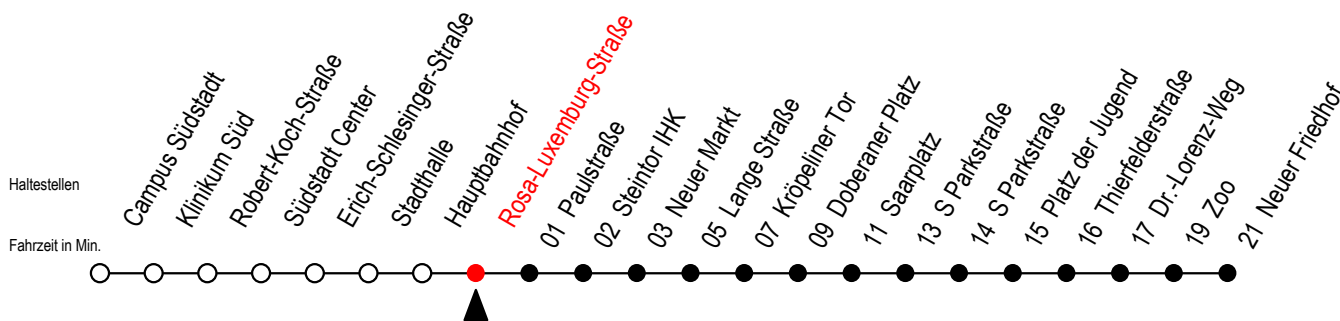

Gültig ab 14.09.2020

Alle Angaben ohne Gewähr

Richtung: Neuer Friedhof

Uhr Montag - Freitag		Uhr Samstag		Uhr Sonntag - Feiertag	
4	18 ^N 48 ^N	4	--	4	--
5	18 ^N 49 ^N	5	--	5	--
6	19 ^N 43 ^{NS} 49 ^{NF}	6	18 ^N 48 ^N	6	--
7	03 ^{NS} 19 ^{NF} 23 ^{NS} 43 ^{NS} 49 ^{NF}	7	18 ^N 48 ^N	7	--
8	03 ^{NS} 19 ^{NF} 23 ^{NS} 43 ^{NS} 49 ^{NF}	8	18 ^N 48 ^N	8	16 ^N 46 ^N
9	03 ^{NS} 19 ^{NF} 23 ^{NS} 43 ^N	9	18 ^N 49 ^N	9	16 ^N 46 ^N
10	03 ^N 23 ^N 43 ^N	10	19 ^N 49 ^N	10	16 ^N 46 ^N
11	03 ^N 23 ^N 43 ^N	11	19 ^N 49 ^N	11	16 ^N 46 ^N
12	03 ^N 23 ^N 43 ^N	12	19 ^N 49 ^N	12	16 ^N 46 ^N
13	03 ^N 23 ^N 43 ^N	13	19 ^N 49 ^N	13	16 ^N 46 ^N
14	03 ^N 23 ^N 43 ^N	14	19 ^N 49 ^N	14	16 ^N 46 ^N
15	03 ^N 23 ^N 43 ^N	15	19 ^N 49 ^N	15	16 ^N 46 ^N
16	03 ^N 23 ^N 43 ^N	16	19 ^N 49 ^N	16	16 ^N 46 ^N
17	03 ^N 23 ^N 43 ^N	17	19 ^N 49 ^N	17	16 ^N 46 ^N
18	03 ^N 23 ^N 49 ^N	18	19 ^N 49 ^N	18	16 ^N 46 ^N
19	19 ^N 49 ^N	19	19 ^N 49 ^N	19	16 ^N 46 ^N
20	09 ^E 18 48	20	09 ^E 18 48	20	18 48
21	18 48	21	18 48	21	18 48
22	18 48	22	18 48	22	18 48
23	18 48	23	18 48	23	18 48

N = fährt bis Neuer Friedhof

E = fährt ab Doberaner Platz bis zur H.-Schütz-Straße

S = fährt nicht in den Winter-, Sommer u. Weihnachtsferien*

F = fährt in den Winter-, Sommer u. Weihnachtsferien*

* Ferienzeiten siehe Infoblatt