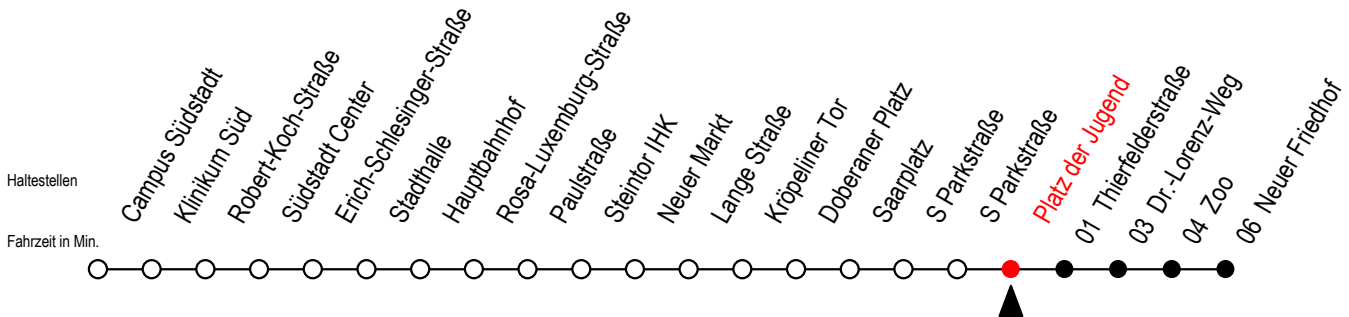

Gültig ab 14.09.2020

Alle Angaben ohne Gewähr

Richtung: Neuer Friedhof

Uhr Montag - Freitag

Uhr Samstag

Uhr Sonntag - Feiertag

4	01 35 ^N	4	--	4	--
5	05 ^N 35 ^N 56 ^S	5	--	5	--
6	05 ^N 35 ^N 58 ^{NS}	6	07 35 ^N	6	--
7	05 ^{NF} 18 ^{NS} 35 ^{NF} 38 ^{NS} 58 ^{NS}	7	05 ^N 35 ^N	7	37
8	05 ^{NF} 18 ^{NS} 35 ^{NF} 38 ^{NS} 55 ^F 58 ^{NS}	8	05 ^N 35 ^N	8	07 35 ^N
9	05 ^{NF} 18 ^{NS} 35 ^{NF} 38 ^{NS} 58 ^N	9	05 ^N 35 ^N	9	05 ^N 35 ^N
10	18 ^N 38 ^N 58 ^N	10	05 ^N 35 ^N	10	05 ^N 35 ^N
11	18 ^N 38 ^N 58 ^N	11	05 ^N 35 ^N	11	05 ^N 35 ^N
12	18 ^N 38 ^N 58 ^N	12	05 ^N 35 ^N	12	05 ^N 35 ^N
13	18 ^N 38 ^N 58 ^N	13	05 ^N 35 ^N	13	05 ^N 35 ^N
14	18 ^N 38 ^N 58 ^N	14	05 ^N 35 ^N	14	05 ^N 35 ^N
15	18 ^N 38 ^N 58 ^N	15	05 ^N 35 ^N	15	05 ^N 35 ^N
16	18 ^N 38 ^N 58 ^N	16	05 ^N 35 ^N	16	05 ^N 35 ^N
17	18 ^N 38 ^N 58 ^N	17	05 ^N 35 ^N	17	05 ^N 35 ^N
18	18 ^N 38 ^N	18	05 ^N 35 ^N	18	05 ^N 35 ^N
19	05 ^N 35 ^N	19	05 ^N 35 ^N	19	05 ^N 35 ^N
20	05 ^N 35	20	05 ^N 35	20	05 ^N 35
21	05 35	21	05 35	21	05 35
22	05 35	22	05 35	22	05 35
23	05 35	23	05 35	23	05 35
0	05	0	05	0	05

N = fährt bis Neuer Friedhof

S = fährt nicht in den Winter-, Sommer u. Weihnachtsferien*

F = fährt in den Winter-, Sommer u. Weihnachtsferien*

* Ferienzeiten siehe Infoblatt