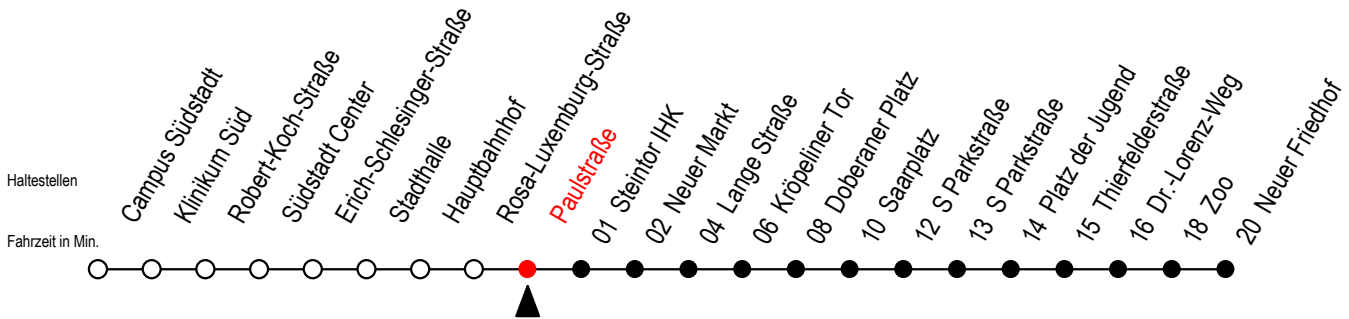

Gültig ab 14.09.2020

Alle Angaben ohne Gewähr

Richtung: Neuer Friedhof

Uhr Montag - Freitag		Uhr Samstag		Uhr Sonntag - Feiertag	
4	19 ^N 49 ^N	4	--	4	--
5	19 ^N 50 ^N	5	--	5	--
6	20 ^N 44 ^{NS} 50 ^{NF}	6	19 ^N 49 ^N	6	--
7	04 ^{NS} 20 ^{NF} 24 ^{NS} 44 ^{NS} 50 ^{NF}	7	19 ^N 49 ^N	7	--
8	04 ^{NS} 20 ^{NF} 24 ^{NS} 44 ^{NS} 50 ^{NF}	8	19 ^N 49 ^N	8	17 ^N 47 ^N
9	04 ^{NS} 20 ^{NF} 24 ^{NS} 44 ^N	9	19 ^N 50 ^N	9	17 ^N 47 ^N
10	04 ^N 24 ^N 44 ^N	10	20 ^N 50 ^N	10	17 ^N 47 ^N
11	04 ^N 24 ^N 44 ^N	11	20 ^N 50 ^N	11	17 ^N 47 ^N
12	04 ^N 24 ^N 44 ^N	12	20 ^N 50 ^N	12	17 ^N 47 ^N
13	04 ^N 24 ^N 44 ^N	13	20 ^N 50 ^N	13	17 ^N 47 ^N
14	04 ^N 24 ^N 44 ^N	14	20 ^N 50 ^N	14	17 ^N 47 ^N
15	04 ^N 24 ^N 44 ^N	15	20 ^N 50 ^N	15	17 ^N 47 ^N
16	04 ^N 24 ^N 44 ^N	16	20 ^N 50 ^N	16	17 ^N 47 ^N
17	04 ^N 24 ^N 44 ^N	17	20 ^N 50 ^N	17	17 ^N 47 ^N
18	04 ^N 24 ^N 50 ^N	18	20 ^N 50 ^N	18	17 ^N 47 ^N
19	20 ^N 50 ^N	19	20 ^N 50 ^N	19	17 ^N 47 ^N
20	10 ^E 19 49	20	10 ^E 19 49	20	19 49
21	19 49	21	19 49	21	19 49
22	19 49	22	19 49	22	19 49
23	19 49	23	19 49	23	19 49

N = fährt bis Neuer Friedhof

E = fährt ab Doberaner Platz bis zur H.-Schütz-Straße

S = fährt nicht in den Winter-, Sommer u. Weihnachtsferien*

F = fährt in den Winter-, Sommer u. Weihnachtsferien*

* Ferienzeiten siehe Infoblatt