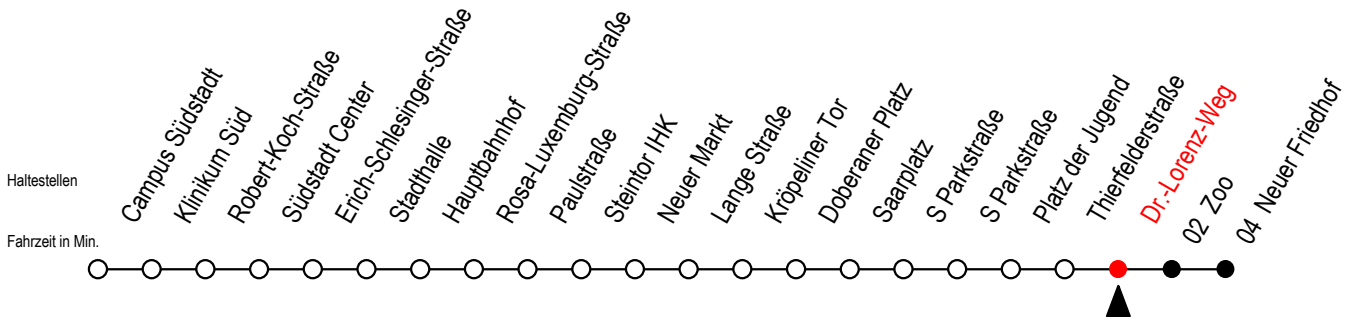

Gültig ab 14.09.2020

Alle Angaben ohne Gewähr

Richtung: Neuer Friedhof

Uhr Montag - Freitag

Uhr Samstag

Uhr Sonntag - Feiertag

4	03 38 ^N	4	--	4	--
5	08 ^N 38 ^N 59 ^S	5	--	5	--
6	07 ^N 37 ^N	6	09 38 ^N	6	--
7	00 ^{NS} 07 ^{NF} 20 ^{NS} 37 ^{NF} 40 ^{NS}	7	08 ^N 38 ^N	7	39
8	00 ^{NS} 07 ^{NF} 20 ^{NS} 37 ^{NF} 40 ^{NS} 58 ^F	8	08 ^N 38 ^N	8	09 37 ^N
9	00 ^{NS} 07 ^{NF} 20 ^{NS} 37 ^{NF} 40 ^{NS}	9	08 ^N 38 ^N	9	07 ^N 37 ^N
10	00 ^N 20 ^N 40 ^N	10	07 ^N 37 ^N	10	07 ^N 37 ^N
11	00 ^N 20 ^N 40 ^N	11	07 ^N 37 ^N	11	07 ^N 37 ^N
12	00 ^N 20 ^N 40 ^N	12	07 ^N 37 ^N	12	07 ^N 37 ^N
13	00 ^N 20 ^N 40 ^N	13	07 ^N 37 ^N	13	07 ^N 37 ^N
14	00 ^N 20 ^N 40 ^N	14	07 ^N 37 ^N	14	07 ^N 37 ^N
15	00 ^N 20 ^N 40 ^N	15	07 ^N 37 ^N	15	07 ^N 37 ^N
16	00 ^N 20 ^N 40 ^N	16	07 ^N 37 ^N	16	07 ^N 37 ^N
17	00 ^N 20 ^N 40 ^N	17	07 ^N 37 ^N	17	07 ^N 37 ^N
18	00 ^N 20 ^N 40 ^N	18	07 ^N 37 ^N	18	07 ^N 37 ^N
19	07 ^N 37 ^N	19	07 ^N 37 ^N	19	07 ^N 37 ^N
20	07 ^N 38	20	07 ^N 38	20	07 ^N 38
21	08 38	21	08 38	21	08 38
22	08 38	22	08 38	22	08 38
23	08 38	23	08 38	23	08 38
0	08	0	08	0	08

N = fährt bis Neuer Friedhof

S = fährt nicht in den Winter-, Sommer u. Weihnachtsferien*

F = fährt in den Winter-, Sommer u. Weihnachtsferien*

* Ferienzeiten siehe Infoblatt