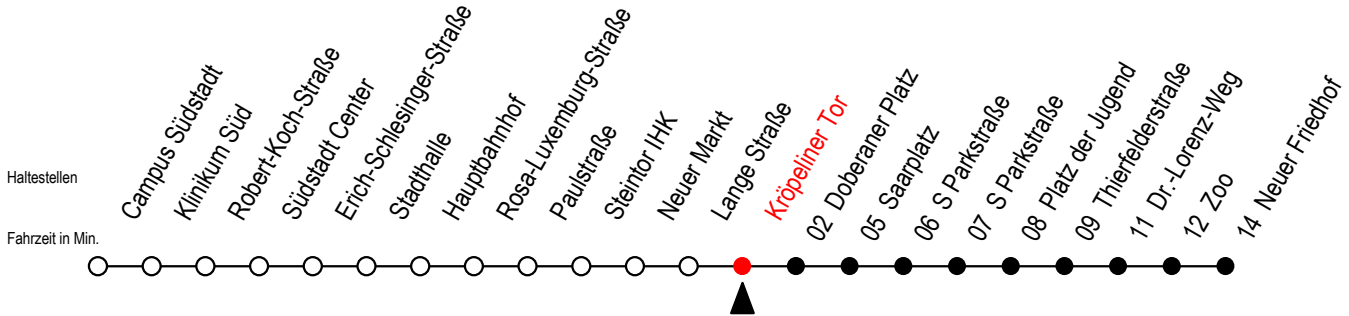

Gültig ab 14.09.2020

Alle Angaben ohne Gewähr

Richtung: Neuer Friedhof

Uhr Montag - Freitag		Uhr Samstag		Uhr Sonntag - Feiertag	
4	24 ^N 54 ^N	4	--	4	--
5	24 ^N 56 ^N	5	--	5	--
6	26 ^N 49 ^{NS} 56 ^{NF}	6	24 ^N 54 ^N	6	--
7	09 ^{NS} 26 ^{NF} 29 ^{NS} 49 ^{NS} 56 ^{NF}	7	24 ^N 54 ^N	7	--
8	09 ^{NS} 26 ^{NF} 29 ^{NS} 49 ^{NS} 56 ^{NF}	8	24 ^N 54 ^N	8	23 ^N 53 ^N
9	09 ^{NS} 26 ^{NF} 29 ^{NS} 49 ^N	9	24 ^N 56 ^N	9	23 ^N 53 ^N
10	09 ^N 29 ^N 49 ^N	10	26 ^N 56 ^N	10	23 ^N 53 ^N
11	09 ^N 29 ^N 49 ^N	11	26 ^N 56 ^N	11	23 ^N 53 ^N
12	09 ^N 29 ^N 49 ^N	12	26 ^N 56 ^N	12	23 ^N 53 ^N
13	09 ^N 29 ^N 49 ^N	13	26 ^N 56 ^N	13	23 ^N 53 ^N
14	09 ^N 29 ^N 49 ^N	14	26 ^N 56 ^N	14	23 ^N 53 ^N
15	09 ^N 29 ^N 49 ^N	15	26 ^N 56 ^N	15	23 ^N 53 ^N
16	09 ^N 29 ^N 49 ^N	16	26 ^N 56 ^N	16	23 ^N 53 ^N
17	09 ^N 29 ^N 49 ^N	17	26 ^N 56 ^N	17	23 ^N 53 ^N
18	09 ^N 29 ^N 56 ^N	18	26 ^N 56 ^N	18	23 ^N 53 ^N
19	26 ^N 56 ^N	19	26 ^N 56 ^N	19	23 ^N 53 ^N
20	16 ^E 24 54	20	16 ^E 24 54	20	24 54
21	24 54	21	24 54	21	24 54
22	24 54	22	24 54	22	24 54
23	24 54	23	24 54	23	24 54

N = fährt bis Neuer Friedhof

E = fährt ab Doberaner Platz bis zur H.-Schütz-Straße

S = fährt nicht in den Winter-, Sommer u. Weihnachtsferien*

F = fährt in den Winter-, Sommer u. Weihnachtsferien*

* Ferienzeiten siehe Infoblatt