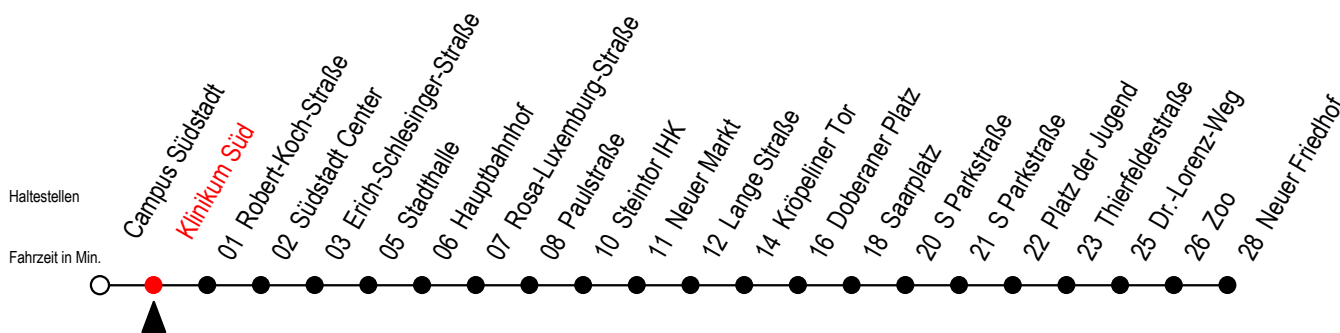

Gültig ab 14.09.2020

Alle Angaben ohne Gewähr

Richtung: Neuer Friedhof

Uhr Montag - Freitag

Uhr Samstag

Uhr Sonntag - Feiertag

4	11 ^N 39 ^N	4	--	4	--
5	09 ^N 42 ^N	5	--	5	--
6	12 ^N 35 ^{NS} 42 ^{NF} 55 ^{NS}	6	11 ^N 41 ^N	6	--
7	12 ^{NF} 15 ^{NS} 35 ^{NS} 42 ^{NF} 55 ^{NS}	7	11 ^N 41 ^N	7	--
8	12 ^{NF} 15 ^{NS} 35 ^{NS} 42 ^{NF} 55 ^{NS}	8	09 ^N 39 ^N	8	07 ^N 37 ^N
9	12 ^{NF} 15 ^{NS} 35 ^N 55 ^N	9	09 ^N 42 ^N	9	07 ^N 37 ^N
10	15 ^N 35 ^N 55 ^N	10	12 ^N 42 ^N	10	07 ^N 37 ^N
11	15 ^N 35 ^N 55 ^N	11	12 ^N 42 ^N	11	07 ^N 37 ^N
12	15 ^N 35 ^N 55 ^N	12	12 ^N 42 ^N	12	07 ^N 37 ^N
13	15 ^N 35 ^N 55 ^N	13	12 ^N 42 ^N	13	07 ^N 37 ^N
14	15 ^N 35 ^N 55 ^N	14	12 ^N 42 ^N	14	07 ^N 37 ^N
15	15 ^N 35 ^N 55 ^N	15	12 ^N 42 ^N	15	07 ^N 37 ^N
16	15 ^N 35 ^N 55 ^N	16	12 ^N 42 ^N	16	07 ^N 37 ^N
17	15 ^N 35 ^N 55 ^N	17	12 ^N 42 ^N	17	07 ^N 37 ^N
18	15 ^N 42 ^N	18	12 ^N 42 ^N	18	07 ^N 37 ^N
19	12 ^N 42 ^N	19	12 ^N 42 ^N	19	07 ^N 37 ^N
20	02 ^E 09 39	20	02 ^E 09 39	20	09 39
21	09 39	21	09 39	21	09 39
22	11 41	22	11 41	22	11 41
23	11 41	23	11 41	23	11 41
0	00 ^{#E}	0	00 ^{#E}	0	00 ^{#E}

N = fährt bis Neuer Friedhof

E = fährt ab Doberaner Platz bis zur H.-Schütz-Straße

F = fährt in den Winter-, Sommer u. Weihnachtsferien*

* Ferienzeiten siehe Infoblatt

= fährt über Goetheplatz Schröderplatz

S = fährt nicht in den Winter-, Sommer u. Weihnachtsferien*