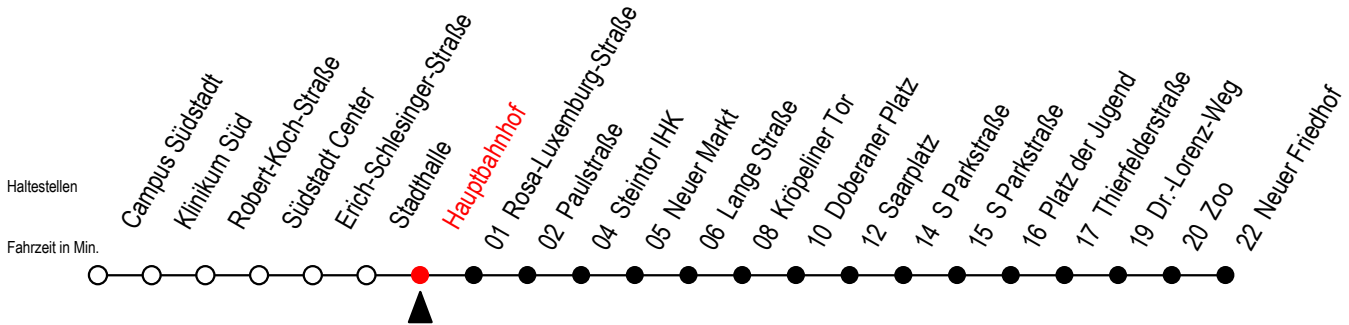

Gültig ab 14.09.2020

Alle Angaben ohne Gewähr

Richtung: Neuer Friedhof

Uhr Montag - Freitag		Uhr Samstag		Uhr Sonntag - Feiertag	
4	17 ^N 47 ^N	4	--	4	--
5	17 ^N 48 ^N	5	--	5	--
6	18 ^N 42 ^{NS} 48 ^{NF}	6	17 ^N 47 ^N	6	--
7	02 ^{NS} 18 ^{NF} 22 ^{NS} 42 ^{NS} 48 ^{NF}	7	17 ^N 47 ^N	7	--
8	02 ^{NS} 18 ^{NF} 22 ^{NS} 42 ^{NS} 48 ^{NF}	8	17 ^N 47 ^N	8	15 ^N 45 ^N
9	02 ^{NS} 18 ^{NF} 22 ^{NS} 42 ^N	9	17 ^N 48 ^N	9	15 ^N 45 ^N
10	02 ^N 22 ^N 42 ^N	10	18 ^N 48 ^N	10	15 ^N 45 ^N
11	02 ^N 22 ^N 42 ^N	11	18 ^N 48 ^N	11	15 ^N 45 ^N
12	02 ^N 22 ^N 42 ^N	12	18 ^N 48 ^N	12	15 ^N 45 ^N
13	02 ^N 22 ^N 42 ^N	13	18 ^N 48 ^N	13	15 ^N 45 ^N
14	02 ^N 22 ^N 42 ^N	14	18 ^N 48 ^N	14	15 ^N 45 ^N
15	02 ^N 22 ^N 42 ^N	15	18 ^N 48 ^N	15	15 ^N 45 ^N
16	02 ^N 22 ^N 42 ^N	16	18 ^N 48 ^N	16	15 ^N 45 ^N
17	02 ^N 22 ^N 42 ^N	17	18 ^N 48 ^N	17	15 ^N 45 ^N
18	02 ^N 22 ^N 48 ^N	18	18 ^N 48 ^N	18	15 ^N 45 ^N
19	18 ^N 48 ^N	19	18 ^N 48 ^N	19	15 ^N 45 ^N
20	08 ^E 17 47	20	08 ^E 17 47	20	17 47
21	17 47	21	17 47	21	17 47
22	17 47	22	17 47	22	17 47
23	17 47	23	17 47	23	17 47

N = fährt bis Neuer Friedhof

E = fährt ab Doberaner Platz bis zur H.-Schütz-Straße

S = fährt nicht in den Winter-, Sommer u. Weihnachtsferien*

F = fährt in den Winter-, Sommer u. Weihnachtsferien*

* Ferienzeiten siehe Infoblatt