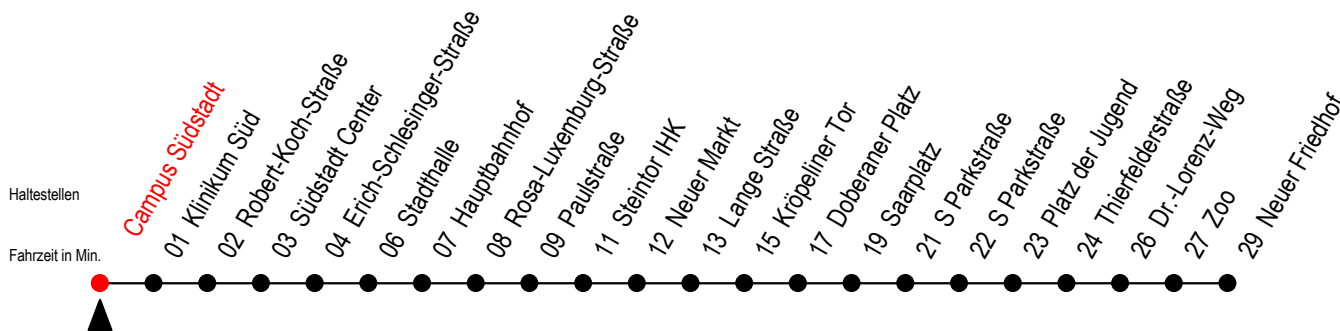

Gültig ab 14.09.2020

Alle Angaben ohne Gewähr

Richtung: Neuer Friedhof

Uhr Montag - Freitag		Uhr Samstag		Uhr Sonntag - Feiertag	
4	10 ^N 38 ^N	4	--	4	--
5	08 ^N 41 ^N	5	--	5	--
6	11 ^N 34 ^{NS} 41 ^{NF} 54 ^{NS}	6	10 ^N 40 ^N	6	--
7	11 ^{NF} 14 ^{NS} 34 ^{NS} 41 ^{NF} 54 ^{NS}	7	10 ^N 40 ^N	7	--
8	11 ^{NF} 14 ^{NS} 34 ^{NS} 41 ^{NF} 54 ^{NS}	8	08 ^N 38 ^N	8	06 ^N 36 ^N
9	11 ^{NF} 14 ^{NS} 34 ^N 54 ^N	9	08 ^N 41 ^N	9	06 ^N 36 ^N
10	14 ^N 34 ^N 54 ^N	10	11 ^N 41 ^N	10	06 ^N 36 ^N
11	14 ^N 34 ^N 54 ^N	11	11 ^N 41 ^N	11	06 ^N 36 ^N
12	14 ^N 34 ^N 54 ^N	12	11 ^N 41 ^N	12	06 ^N 36 ^N
13	14 ^N 34 ^N 54 ^N	13	11 ^N 41 ^N	13	06 ^N 36 ^N
14	14 ^N 34 ^N 54 ^N	14	11 ^N 41 ^N	14	06 ^N 36 ^N
15	14 ^N 34 ^N 54 ^N	15	11 ^N 41 ^N	15	06 ^N 36 ^N
16	14 ^N 34 ^N 54 ^N	16	11 ^N 41 ^N	16	06 ^N 36 ^N
17	14 ^N 34 ^N 54 ^N	17	11 ^N 41 ^N	17	06 ^N 36 ^N
18	14 ^N 41 ^N	18	11 ^N 41 ^N	18	06 ^N 36 ^N
19	11 ^N 41 ^N	19	11 ^N 41 ^N	19	06 ^N 36 ^N
20	01 ^E 08 38	20	01 ^E 08 38	20	08 38
21	08 38	21	08 38	21	08 38
22	10 40	22	10 40	22	10 40
23	10 40 59 ^{#E}	23	10 40 59 ^{#E}	23	10 40 59 ^{#E}

N = fährt bis Neuer Friedhof

E = fährt ab Doberaner Platz bis zur H.-Schütz-Straße

F = fährt in den Winter-, Sommer u. Weihnachtsferien*

* Ferienzeiten siehe Infoblatt

= fährt über Goetheplatz Schröderplatz

S = fährt nicht in den Winter-, Sommer u. Weihnachtsferien*