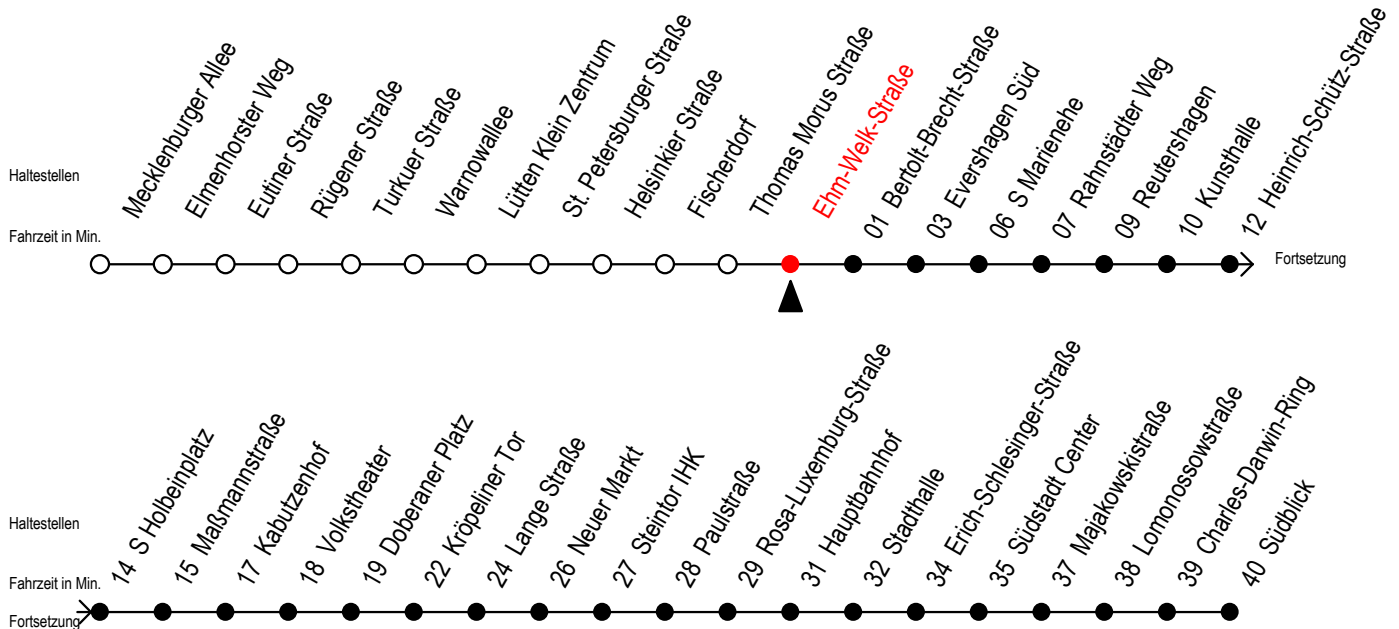

Gültig ab 14.09.2020

Alle Angaben ohne Gewähr

Richtung: Südblick

Uhr Montag - Freitag					Uhr Samstag					Uhr Sonntag - Feiertag				
4	25	55			4	--				4	--			
5	25	44	58 ^S	59 ^F	5	55				5	--			
6	08 ^S	14 ^F	18 ^S	28 ^S	29 ^F	38 ^S	44 ^F	48 ^S		6	25	55		
			58 ^S	59 ^F										
7	08 ^S	14 ^F	18 ^S	28 ^S	29 ^F	38 ^S	44 ^F	48 ^S	7	25	55			
			58 ^S	59 ^F										
8	08 ^S	14 ^F	18 ^S	28 ^S	29 ^F	38 ^S	44 ^F	48 ^S	8	25	55			
			58											
9	08	18	28	38	48	58			9	29	44	59		
10	08	18	28	38	48	58			10	14	29	44	59	
11	08	18	28	38	48	58			11	14	29	44	59	
12	08	18	28	38	48	58			12	14	29	44	59	
13	08	18	28	38	48	58			13	14	29	44	59	
14	08	18	28	38	48	58			14	14	29	44	59	
15	08	18	28	38	48	58			15	14	29	44	59	
16	08	18	28	38	48	58			16	14	29	44	59	
17	08	18	28	38	48	59			17	14	29	44	59	
18	14	29	44	59					18	14	29	44	59	
19	14	18 ^E	29	44	59				19	14	29	44	59	
20	25	55							20	25	55			
21	25	55							21	25	55			
22	25	55							22	25	55			
23	25	58							23	25	58			
0	03 ^E	33 ^E							0	03 ^E	33 ^E			
1	03 ^E								1	03 ^E				

E = fährt bis Kunsthalle

S = fährt nicht in den Winter-, Sommer u. Weihnachtsferien*

F = fährt in den Winter-, Sommer u. Weihnachtsferien*

* Ferienzeiten siehe Infoblatt