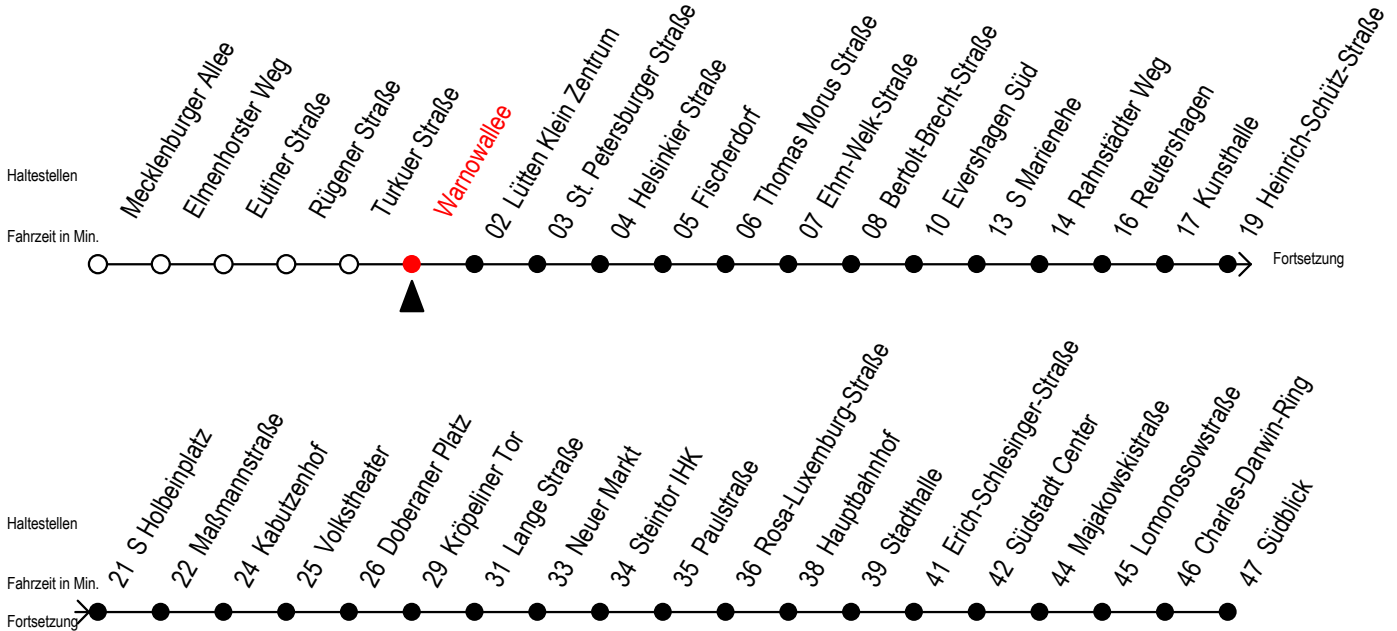

Gültig ab 14.09.2020

Alle Angaben ohne Gewähr

Richtung: Südblick

Uhr Montag - Freitag						Uhr Samstag					Uhr Sonntag - Feiertag		
4	19	49				4	--				4	--	
5	19	37	51 ^S	52 ^F		5	49				5	--	
6	01 ^S	07 ^F	11 ^S	21 ^S	22 ^F 31 ^S 37 ^F	6	19	49			6	--	
			41 ^S	51 ^S	52 ^F								
7	01 ^S	07 ^F	11 ^S	21 ^S	22 ^F 31 ^S 37 ^F	7	19	49			7	47	
			41 ^S	51 ^S	52 ^F								
8	01 ^S	07 ^F	11 ^S	21 ^S	22 ^F 31 ^S 37 ^F	8	19	49			8	17	47
			41 ^S	51									
9	01	11	21	31	41 51	9	22	37	52		9	17	47
10	01	11	21	31	41 51	10	07	22	37	52	10	17	47
11	01	11	21	31	41 51	11	07	22	37	52	11	17	47
12	01	11	21	31	41 51	12	07	22	37	52	12	17	47
13	01	11	21	31	41 51	13	07	22	37	52	13	17	47
14	01	11	21	31	41 51	14	07	22	37	52	14	17	47
15	01	11	21	31	41 51	15	07	22	37	52	15	17	47
16	01	11	21	31	41 51	16	07	22	37	52	16	17	47
17	01	11	21	31	41 52	17	07	22	37	52	17	17	47
18	07	22	37	52		18	07	22	37	52	18	17	47
19	07	11 ^E	22	37	52	19	07	22	37	52	19	17	49
20	19	49				20	19	49			20	19	49
21	19	49				21	19	49			21	19	49
22	19	49				22	19	49			22	19	49
23	19	52	57 ^E			23	19	52	57 ^E		23	19	52 57 ^E
0	27 ^E	57 ^E				0	27 ^E	57 ^E			0	27 ^E	57 ^E

E = fährt bis Kunsthalle

S = fährt nicht in den Winter-, Sommer u. Weihnachtsferien*

F = fährt in den Winter-, Sommer u. Weihnachtsferien*

* Ferienzeiten siehe Infoblatt