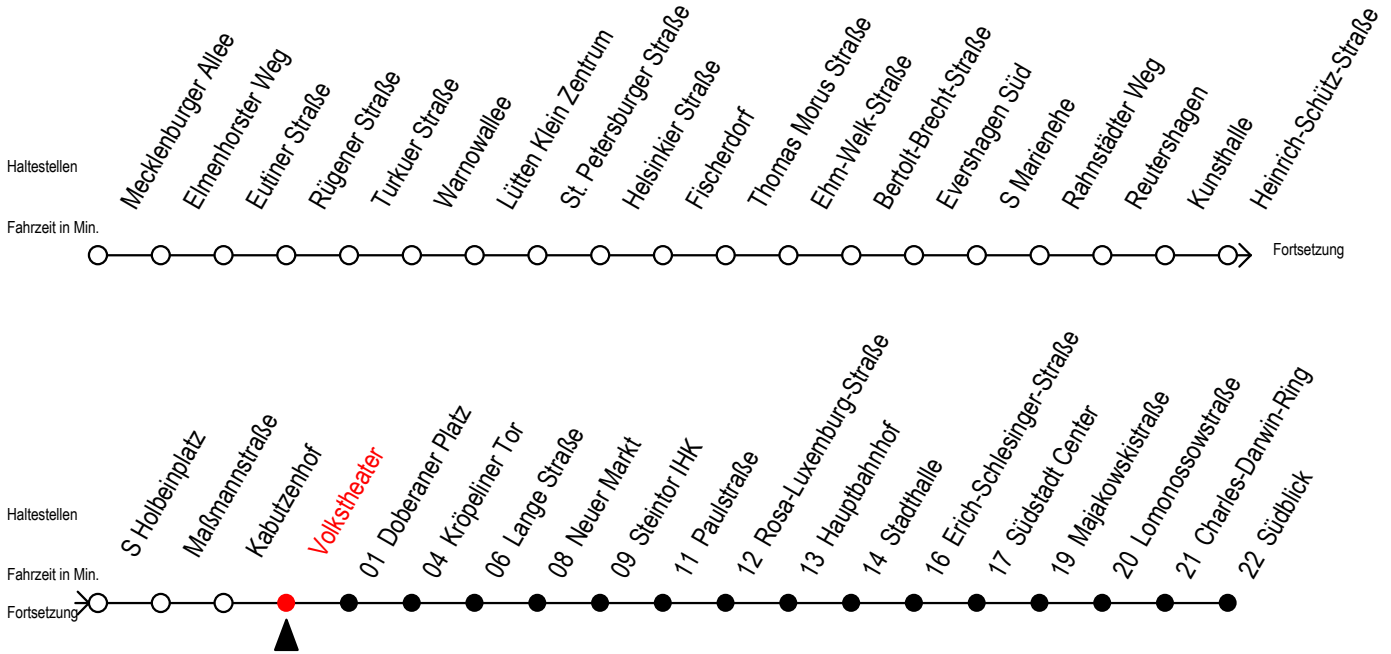

Gültig ab 14.09.2020

Alle Angaben ohne Gewähr

Richtung: Südblick

Uhr Montag - Freitag

3	45
4	15 42
5	01 12 31 42
6	01 03 ^{#S} 15 ^S 16 ^F 25 ^S 31 ^F 35 ^S 45 ^S 46 ^F 55 ^S
7	01 ^F 05 ^S 15 ^S 16 ^F 25 ^S 31 ^F 35 ^S 45 ^S 46 ^F 55 ^S
8	01 ^F 05 ^S 15 ^S 16 ^F 25 ^S 31 ^F 35 ^S 45 ^S 46 ^F 55 ^S
9	01 ^F 03 ^{#F} 05 ^S 15 25 35 45 55
10	05 15 25 35 45 55
11	05 15 25 35 45 55
12	05 15 25 35 45 55
13	05 15 25 35 45 55
14	05 15 25 35 45 55
15	05 15 25 35 45 55
16	05 15 25 35 45 55
17	05 15 25 35 45 55
18	05 16 31 46
19	01 16 31 46
20	01 16 42
21	12 42
22	12 42
23	12 42
0	15

Uhr Samstag

3	--
4	--
5	15 45
6	12 42
7	12 42
8	12 42
9	00 12 30 46
10	01 16 31 46
11	01 16 31 46
12	01 16 31 46
13	01 16 31 46
14	01 16 31 46
15	01 16 31 46
16	01 16 31 46
17	01 16 31 46
18	01 16 31 46
19	01 16 31 46
20	01 16 42
21	12 42
22	12 42
23	12 42
0	15

Uhr Sonntag - Feiertag

3	--
4	--
5	--
6	--
7	16 46
8	11 41
9	11 41
10	11 41
11	11 41
12	11 41
13	11 41
14	11 41
15	11 41
16	11 41
17	11 41
18	11 41
19	11 41
20	12 42
21	12 42
22	12 42
23	12 42
0	15

= fährt über Schröderplatz Goetheplatz bis Südblick

S = fährt nicht in den Winter-, Sommer u. Weihnachtsferien*

F = fährt in den Winter-, Sommer u. Weihnachtsferien*

* Ferienzeiten siehe Infoblatt