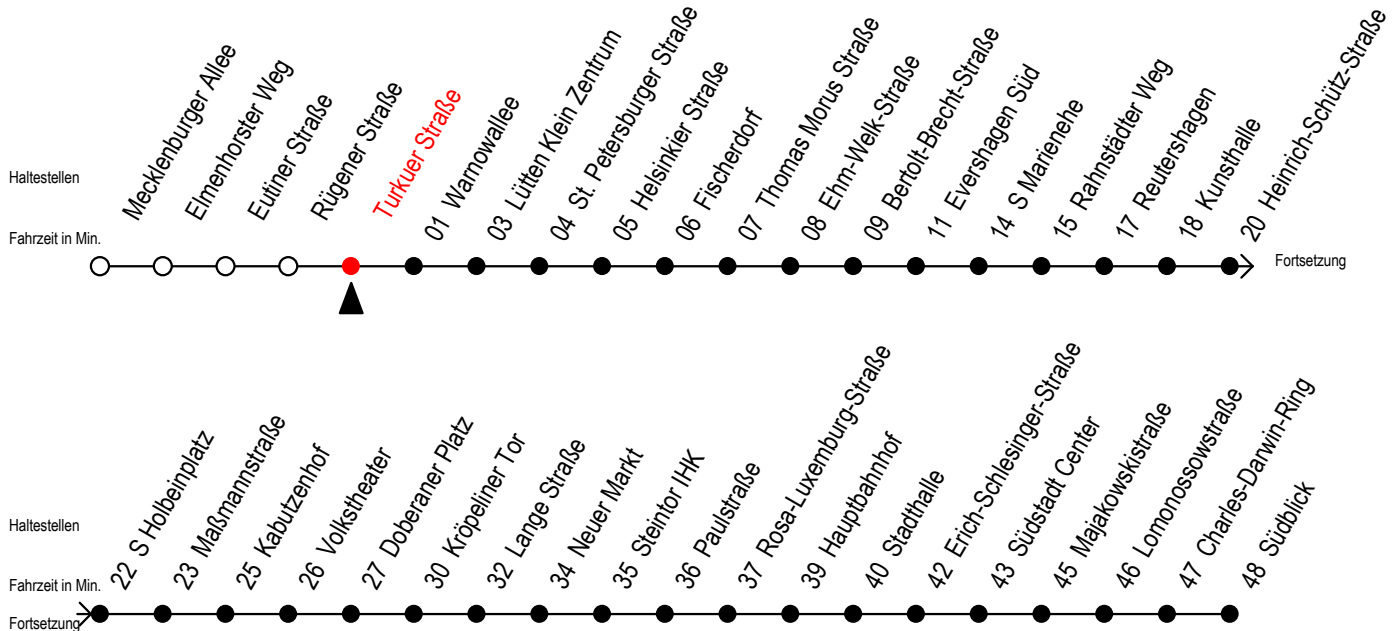

Gültig ab 14.09.2020

Alle Angaben ohne Gewähr

Richtung: Südblick

Uhr Montag - Freitag						Uhr Samstag					Uhr Sonntag - Feiertag			
4	18	48				4	--				4	--		
5	18	36	50 ^S	51 ^F		5	48				5	--		
6	00 ^S	06 ^F	10 ^S	20 ^S	21 ^F	6	18	48			6	--		
	40 ^S	50 ^S	51 ^F											
7	00 ^S	06 ^F	10 ^S	20 ^S	21 ^F	7	18	48			7	46		
	40 ^S	50 ^S	51 ^F											
8	00 ^S	06 ^F	10 ^S	20 ^S	21 ^F	8	18	48			8	16	46	
	40 ^S	50												
9	00	10	20	30	40	9	21	36	51		9	16	46	
	50													
10	00	10	20	30	40	10	06	21	36	51	10	16	46	
	50													
11	00	10	20	30	40	11	06	21	36	51	11	16	46	
	50													
12	00	10	20	30	40	12	06	21	36	51	12	16	46	
	50													
13	00	10	20	30	40	13	06	21	36	51	13	16	46	
	50													
14	00	10	20	30	40	14	06	21	36	51	14	16	46	
	50													
15	00	10	20	30	40	15	06	21	36	51	15	16	46	
	50													
16	00	10	20	30	40	16	06	21	36	51	16	16	46	
	50													
17	00	10	20	30	40	17	06	21	36	51	17	16	46	
	51													
18	06	21	36	51		18	06	21	36	51	18	16	46	
19	06	10 ^E	21	36	51	19	06	21	36	51	19	16	48	
20	18	48				20	18	48			20	18	48	
21	18	48				21	18	48			21	18	48	
22	18	48				22	18	48			22	18	48	
23	18	51	56 ^E			23	18	51	56 ^E		23	18	51	56 ^E
0	26 ^E	56 ^E				0	26 ^E	56 ^E			0	26 ^E	56 ^E	

E = fährt bis Kunsthalle

S = fährt nicht in den Winter-, Sommer u. Weihnachtsferien*

F = fährt in den Winter-, Sommer u. Weihnachtsferien*

* Ferienzeiten siehe Infoblatt