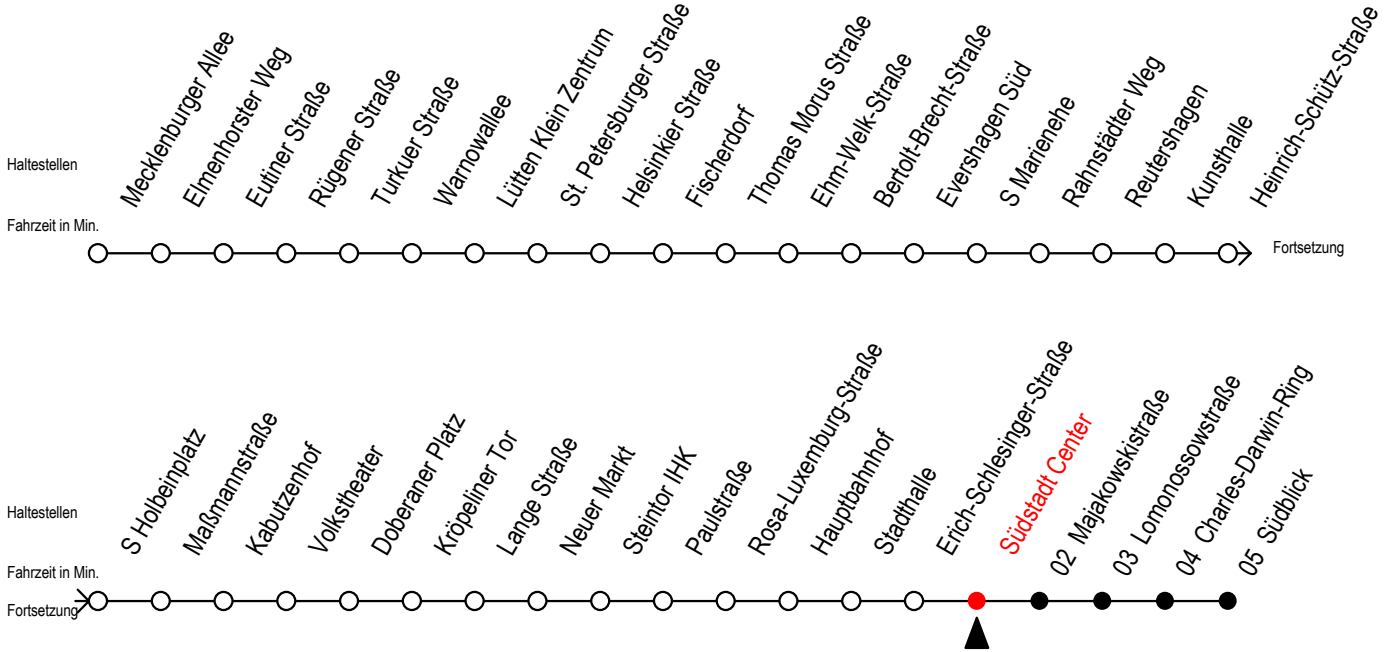

Gültig ab 14.09.2020

Alle Angaben ohne Gewähr

Richtung: Südblick

Uhr Montag - Freitag							Uhr Samstag				Uhr Sonntag - Feiertag	
4	03	33					4	--			4	--
5	03	18	33	48			5	33			5	--
6	03	12 <sup>S</sup>	18	33 <sup>S</sup>	33 <sup>F</sup>	43 <sup>S</sup> 48 <sup>F</sup>	6	03	33		6	--
		53 <sup>S</sup>										
7	03 <sup>S</sup>	03 <sup>F</sup>	13 <sup>S</sup>	18 <sup>F</sup>	23 <sup>S</sup>	33 <sup>S</sup> 33 <sup>F</sup>	7	03	33		7	33
		43 <sup>S</sup> 48 <sup>F</sup>		53 <sup>S</sup>								
8	03 <sup>S</sup>	03 <sup>F</sup>	13 <sup>S</sup>	18 <sup>F</sup>	23 <sup>S</sup>	33 <sup>S</sup> 33 <sup>F</sup>	8	03	33		8	03 33
		43 <sup>S</sup> 48 <sup>F</sup>		53 <sup>S</sup>								
9	03 <sup>S</sup>	03 <sup>F</sup>	12 <sup>F</sup>	13 <sup>S</sup>	18 <sup>F</sup>	23 <sup>S</sup> 33	9	03	18 33 47		9	03 33
		43 53										
10	03	13	23	33	43	53	10	03	18 33 48		10	03 33
11	03	13	23	33	43	53	11	03	18 33 48		11	03 33
12	03	13	23	33	43	53	12	03	18 33 48		12	03 33
13	03	13	23	33	43	53	13	03	18 33 48		13	03 33
14	03	13	23	33	43	53	14	03	18 33 48		14	03 33
15	03	13	23	33	43	53	15	03	18 33 48		15	03 33
16	03	13	23	33	43	53	16	03	18 33 48		16	03 33
17	03	13	23	33	43	53	17	03	18 33 48		17	03 33
18	03	13	23	33	48		18	03	18 33 48		18	03 33
19	03	18	33	48			19	03	18 33 48		19	03 33
20	03	18	33				20	03	18 33		20	03 33
21	03	33					21	03	33		21	03 33
22	03	33					22	03	33		22	03 33
23	03	33					23	03	33		23	03 33
0	03	33					0	03	33		0	03 33

S = fährt nicht in den Winter-, Sommer u. Weihnachtsferien\* F = fährt in den Winter-, Sommer u. Weihnachtsferien\*  
\* Ferienzeiten siehe Infoblatt