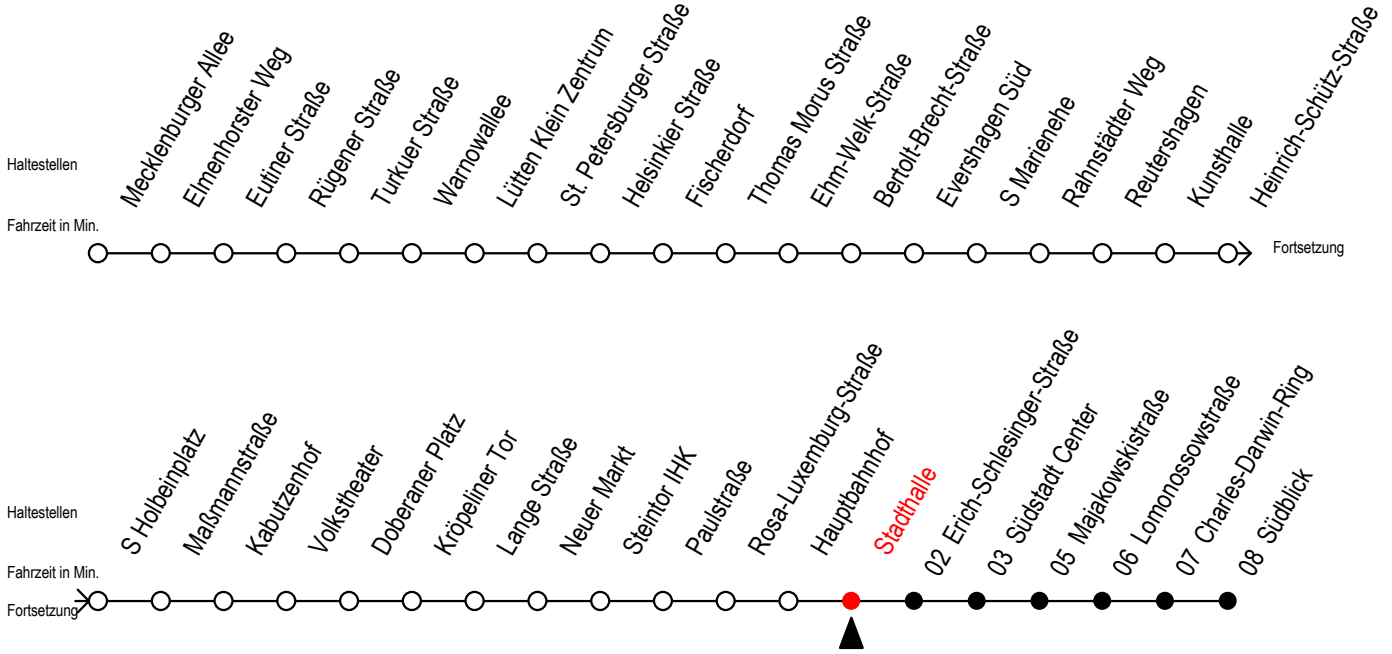

Gültig ab 14.09.2020

Alle Angaben ohne Gewähr

Richtung: Südblick

Uhr Montag - Freitag		Uhr Samstag		Uhr Sonntag - Feiertag	
4	00 30	4	--	4	--
5	00 15 30 45	5	30	5	--
6	00 ^S 15 ^F 30 ^S 30 ^F 40 ^S 45 ^F 50 ^S	6	00 30	6	--
7	00 ^S 00 ^F 10 ^S 15 ^F 20 ^S 30 ^S 30 ^F 40 ^S 45 ^F 50 ^S	7	00 30	7	30
8	00 ^S 00 ^F 10 ^S 15 ^F 20 ^S 30 ^S 30 ^F 40 ^S 45 ^F 50 ^S	8	00 30	8	00 30
9	00 ^S 00 ^F 10 ^S 15 ^F 20 ^S 30 40 50	9	00 15 30 44	9	00 30
10	00 10 20 30 40 50	10	00 15 30 45	10	00 30
11	00 10 20 30 40 50	11	00 15 30 45	11	00 30
12	00 10 20 30 40 50	12	00 15 30 45	12	00 30
13	00 10 20 30 40 50	13	00 15 30 45	13	00 30
14	00 10 20 30 40 50	14	00 15 30 45	14	00 30
15	00 10 20 30 40 50	15	00 15 30 45	15	00 30
16	00 10 20 30 40 50	16	00 15 30 45	16	00 30
17	00 10 20 30 40 50	17	00 15 30 45	17	00 30
18	00 10 20 30 45	18	00 15 30 45	18	00 30
19	00 15 30 45	19	00 15 30 45	19	00 30
20	00 15 30	20	00 15 30	20	00 30
21	00 30	21	00 30	21	00 30
22	00 30	22	00 30	22	00 30
23	00 30	23	00 30	23	00 30
0	00 30	0	00 30	0	00 30

S = fährt nicht in den Winter-, Sommer u. Weihnachtsferien* F = fährt in den Winter-, Sommer u. Weihnachtsferien*
* Ferienzeiten siehe Infoblatt