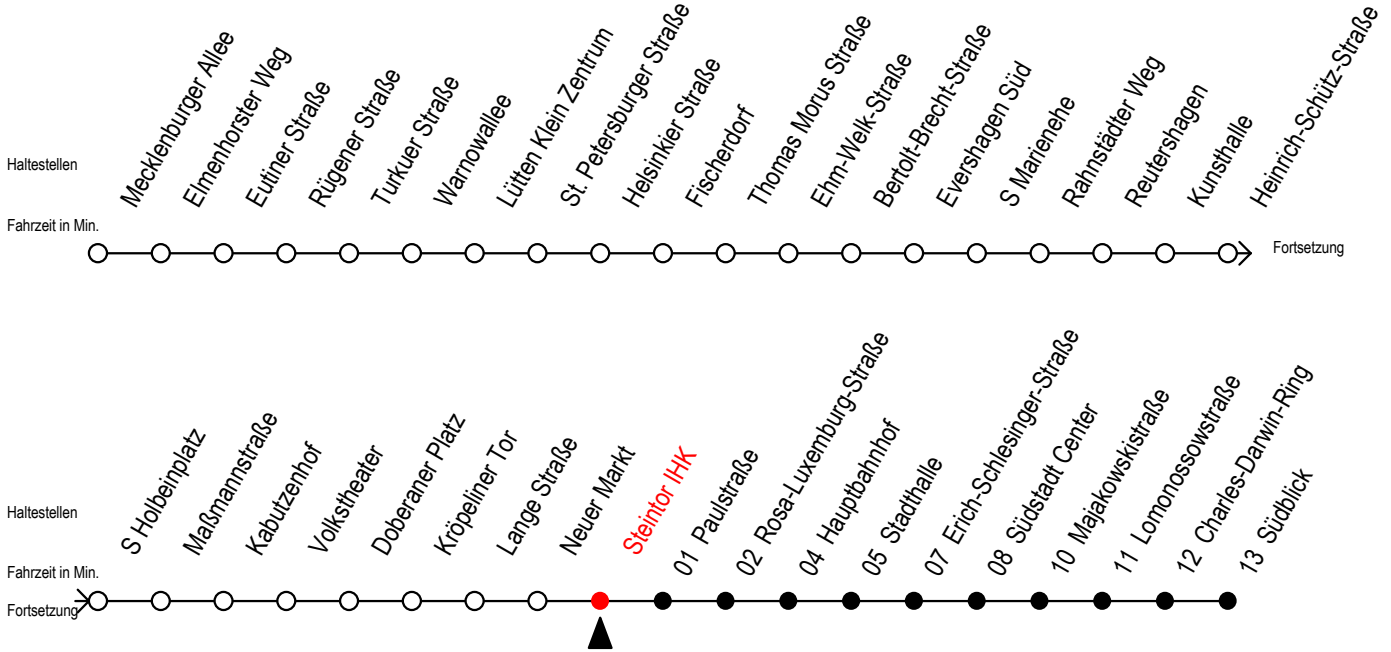

Gültig ab 14.09.2020

Alle Angaben ohne Gewähr

Richtung: Südblick

Uhr Montag - Freitag					Uhr Samstag					Uhr Sonntag - Feiertag				
3	54				3	--				3	--			
4	24	52			4	--				4	--			
5	10	22	40	52	5	24	54			5	--			
6	11	25 ^S	26 ^F	35 ^S 41 ^F 45 ^S 55 ^S	6	23	53			6	--			
	56 ^F													
7	05 ^S 11 ^F 15 ^S 25 ^S 26 ^F 35 ^S 41 ^F	7	23	53	7	23	53			7	25	55		
	45 ^S 55 ^S 56 ^F													
8	05 ^S 11 ^F 15 ^S 25 ^S 26 ^F 35 ^S 41 ^F	8	23	53	8	23	53			8	24	54		
	45 ^S 55 ^S 56 ^F													
9	05 ^S 11 ^F 15 ^S 25 35 45 55	9	09 23 40 56	9	24 54									
10	05 15 25 35 45 55	10	11 26 41 56	10	24 54									
11	05 15 25 35 45 55	11	11 26 41 56	11	24 54									
12	05 15 25 35 45 55	12	11 26 41 56	12	24 54									
13	05 15 25 35 45 55	13	11 26 41 56	13	24 54									
14	05 15 25 35 45 55	14	11 26 41 56	14	24 54									
15	05 15 25 35 45 55	15	11 26 41 56	15	24 54									
16	05 15 25 35 45 55	16	11 26 41 56	16	24 54									
17	05 15 25 35 45 55	17	11 26 41 56	17	24 54									
18	05 15 26 41 56	18	11 26 41 56	18	24 54									
19	11 26 41 56	19	11 26 41 56	19	24 54									
20	11 26 53	20	11 26 53	20	23 53									
21	23 53	21	23 53	21	23 53									
22	23 53	22	23 53	22	23 53									
23	23 53	23	23 53	23	23 53									
0	24	0	24	0	24									

S = fährt nicht in den Winter-, Sommer u. Weihnachtsferien* F = fährt in den Winter-, Sommer u. Weihnachtsferien*
* Ferienzeiten siehe Infoblatt