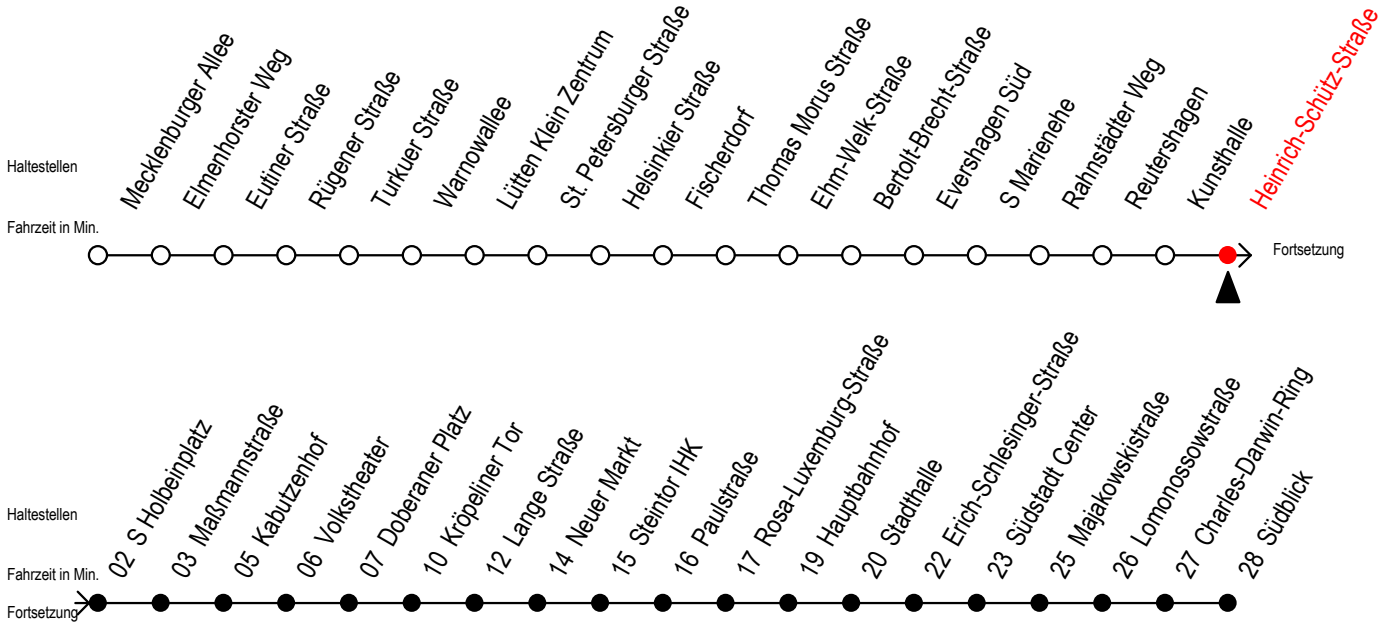

Gültig ab 14.09.2020

Alle Angaben ohne Gewähr

Richtung: Südblick

Uhr Montag - Freitag					Uhr Samstag					Uhr Sonntag - Feiertag				
3	40				3	--				3	--			
4	10 37 56				4	--				4	--			
5	07 26 37 56 58 ^{#S}				5	10 40				5	--			
6	10 ^S 11 ^F 20 ^S 26 ^F 30 ^S 40 ^S 41 ^F 50 ^S 56 ^F				6	07 37				6	--			
7	00 ^S 10 ^S 11 ^F 20 ^S 26 ^F 30 ^S 40 ^S 41 ^F 50 ^S 56 ^F				7	07 37				7	11 41			
8	00 ^S 10 ^S 11 ^F 20 ^S 26 ^F 30 ^S 40 ^S 41 ^F 50 ^S 56 ^F 58 ^{#F}				8	07 37 55				8	06 36			
9	00 ^S 10 20 30 40 50				9	07 25 41 56				9	06 36			
10	00 10 20 30 40 50				10	11 26 41 56				10	06 36			
11	00 10 20 30 40 50				11	11 26 41 56				11	06 36			
12	00 10 20 30 40 50				12	11 26 41 56				12	06 36			
13	00 10 20 30 40 50				13	11 26 41 56				13	06 36			
14	00 10 20 30 40 50				14	11 26 41 56				14	06 36			
15	00 10 20 30 40 50				15	11 26 41 56				15	06 36			
16	00 10 20 30 40 50				16	11 26 41 56				16	06 36			
17	00 10 20 30 40 50				17	11 26 41 56				17	06 36			
18	00 11 26 41 56				18	11 26 41 56				18	06 36			
19	11 26 41 56				19	11 26 41 56				19	06 36			
20	11 37				20	11 37				20	07 37			
21	07 37				21	07 37				21	07 37			
22	07 37				22	07 37				22	07 37			
23	07 37				23	07 37				23	07 37			
0	10				0	10				0	10			

= fährt über Schröderplatz Goetheplatz bis Südblick
 F = fährt in den Winter-, Sommer u. Weihnachtsferien*
 * Ferienzeiten siehe Infoblatt
 S = fährt nicht in den Winter-, Sommer u. Weihnachtsferien*