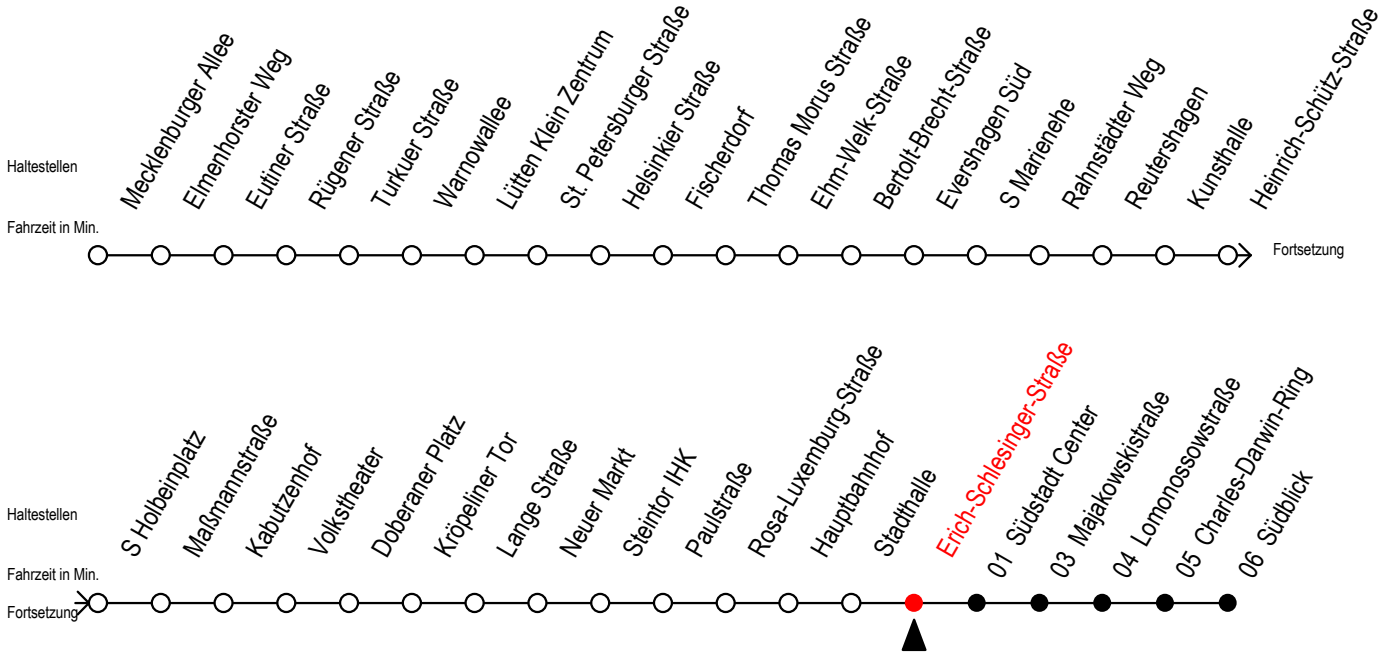

Gültig ab 14.09.2020

Alle Angaben ohne Gewähr

Richtung: Südblick

Uhr Montag - Freitag				Uhr Samstag				Uhr Sonntag - Feiertag			
4	01	31		4	--			4	--		
5	01	16	31 46	5	31			5	--		
6	01	10 ^S	17 32 ^S 32 ^F 42 ^S 47 ^F	6	01	31		6	--		
		52 ^S									
7	02 ^S	02 ^F	12 ^S 17 ^F 22 ^S 32 ^S 32 ^F	7	01	31		7	31		
			42 ^S 47 ^F 52 ^S								
8	02 ^S	02 ^F	12 ^S 17 ^F 22 ^S 32 ^S 32 ^F	8	01	31		8	01	31	
			42 ^S 47 ^F 52 ^S								
9	02 ^S	02 ^F	10 ^F 12 ^S 17 ^F 22 ^S 32	9	01	16	31 46	9	01	31	
			42 52								
10	02	12	22 32 42 52	10	02	17	32 47	10	01	31	
11	02	12	22 32 42 52	11	02	17	32 47	11	01	31	
12	02	12	22 32 42 52	12	02	17	32 47	12	01	31	
13	02	12	22 32 42 52	13	02	17	32 47	13	01	31	
14	02	12	22 32 42 52	14	02	17	32 47	14	01	31	
15	02	12	22 32 42 52	15	02	17	32 47	15	01	31	
16	02	12	22 32 42 52	16	02	17	32 47	16	01	31	
17	02	12	22 32 42 52	17	02	17	32 47	17	01	31	
18	02	12	22 32 47	18	02	17	32 47	18	01	31	
19	02	17	32 47	19	02	17	32 47	19	01	31	
20	02	17	32	20	02	17	32	20	01	31	
21	01	31		21	01	31		21	01	31	
22	01	31		22	01	31		22	01	31	
23	01	31		23	01	31		23	01	31	
0	01	31		0	01	31		0	01	31	

S = fährt nicht in den Winter-, Sommer u. Weihnachtsferien* F = fährt in den Winter-, Sommer u. Weihnachtsferien*
* Ferienzeiten siehe Infoblatt