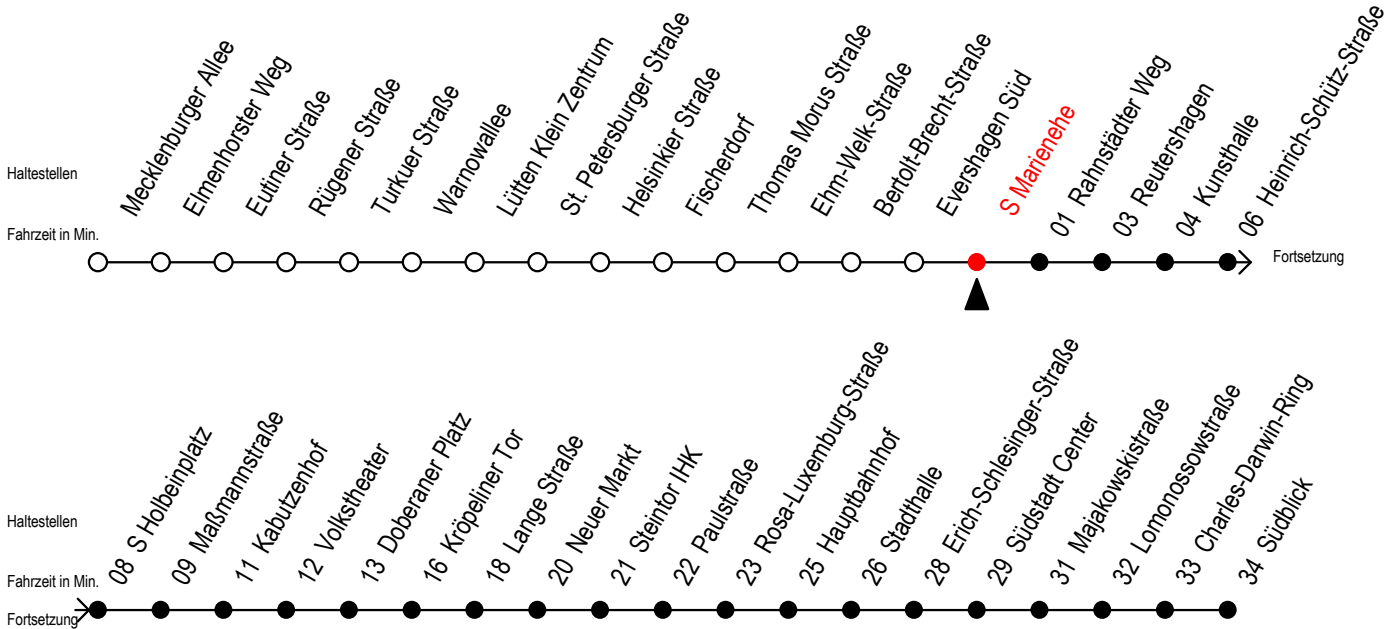

Gültig ab 14.09.2020

Alle Angaben ohne Gewähr

Richtung: Südblick

Uhr Montag - Freitag					Uhr Samstag					Uhr Sonntag - Feiertag				
4	31				4	--				4	--			
5	01 31 50				5	--				5	--			
6	04 ^S 05 ^F 14 ^S 20 ^F 24 ^S 34 ^S 35 ^F 44 ^S 50 ^F 54 ^S				6	01 31				6	--			
7	04 ^S 05 ^F 14 ^S 20 ^F 24 ^S 34 ^S 35 ^F 44 ^S 50 ^F 54 ^S				7	01 31				7	--			
8	04 ^S 05 ^F 14 ^S 20 ^F 24 ^S 34 ^S 35 ^F 44 ^S 50 ^F 54 ^S				8	01 31				8	00 30			
9	04 14 24 34 44 54				9	01 35 50				9	00 30			
10	04 14 24 34 44 54				10	05 20 35 50				10	00 30			
11	04 14 24 34 44 54				11	05 20 35 50				11	00 30			
12	04 14 24 34 44 54				12	05 20 35 50				12	00 30			
13	04 14 24 34 44 54				13	05 20 35 50				13	00 30			
14	04 14 24 34 44 54				14	05 20 35 50				14	00 30			
15	04 14 24 34 44 54				15	05 20 35 50				15	00 30			
16	04 14 24 34 44 54				16	05 20 35 50				16	00 30			
17	04 14 24 34 44 54				17	05 20 35 50				17	00 30			
18	05 20 35 50				18	05 20 35 50				18	00 30			
19	05 20 24 ^E 35 50				19	05 20 35 50				19	00 30			
20	05 31				20	05 31				20	01 31			
21	01 31				21	01 31				21	01 31			
22	01 31				22	01 31				22	01 31			
23	01 31				23	01 31				23	01 31			
0	04 09 ^E 39 ^E				0	04 09 ^E 39 ^E				0	04 09 ^E 39 ^E			
1	09 ^E				1	09 ^E				1	09 ^E			

E = fährt bis Kunsthalle

S = fährt nicht in den Winter-, Sommer u. Weihnachtsferien*

F = fährt in den Winter-, Sommer u. Weihnachtsferien*

* Ferienzeiten siehe Infoblatt