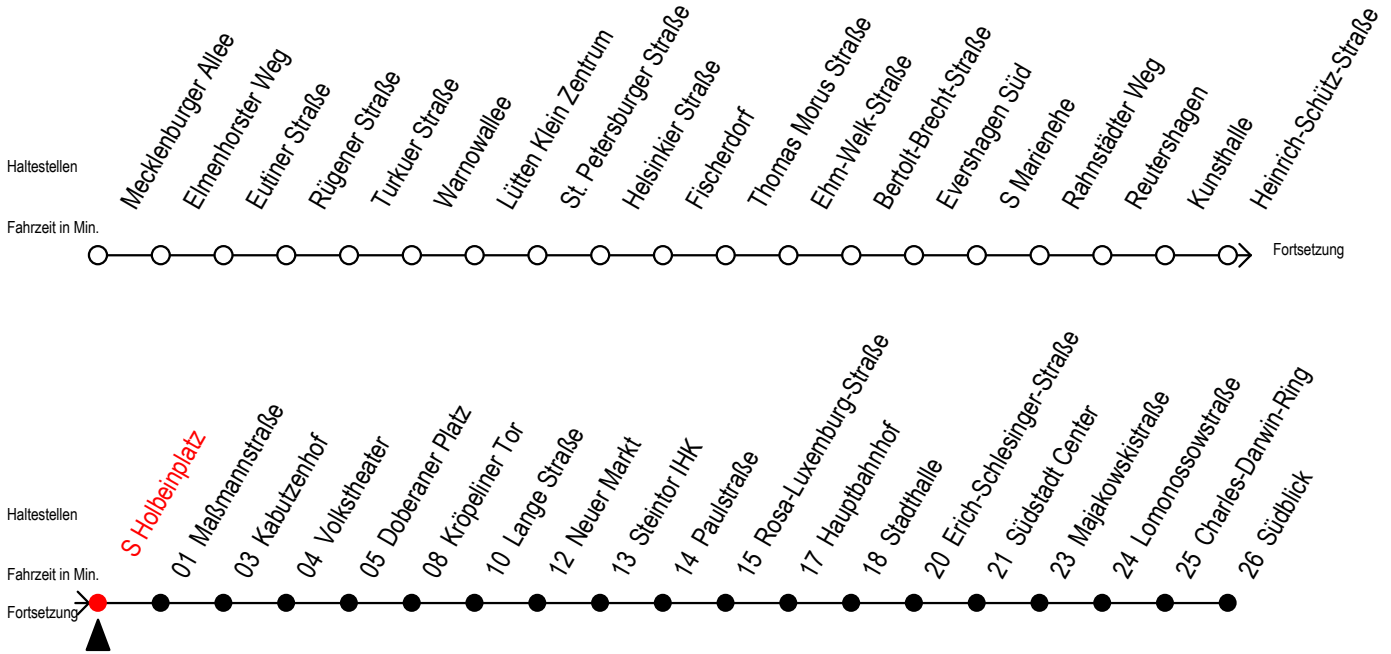

Gültig ab 14.09.2020

Alle Angaben ohne Gewähr

Richtung: Südblick

Uhr Montag - Freitag					Uhr Samstag					Uhr Sonntag - Feiertag				
3	42				3	--				3	--			
4	12	39	58		4	--				4	--			
5	09	28	39	58	5	12	42			5	--			
6	00 <sup>#S</sup>	12 <sup>S</sup>	13 <sup>F</sup>	22 <sup>S</sup>	28 <sup>F</sup>	32 <sup>S</sup>	42 <sup>S</sup>	43 <sup>F</sup>		6	09	39		
	52 <sup>S</sup>	58 <sup>F</sup>												
7	02 <sup>S</sup>	12 <sup>S</sup>	13 <sup>F</sup>	22 <sup>S</sup>	28 <sup>F</sup>	32 <sup>S</sup>	42 <sup>S</sup>	43 <sup>F</sup>		7	09	39		
	52 <sup>S</sup>	58 <sup>F</sup>												
8	02 <sup>S</sup>	12 <sup>S</sup>	13 <sup>F</sup>	22 <sup>S</sup>	28 <sup>F</sup>	32 <sup>S</sup>	42 <sup>S</sup>	43 <sup>F</sup>		8	09	39	57	
	52 <sup>S</sup>	58 <sup>F</sup>												
9	00 <sup>#F</sup>	02 <sup>S</sup>	12	22	32	42	52			9	09	27	43	58
10	02	12	22	32	42	52				10	13	28	43	58
11	02	12	22	32	42	52				11	13	28	43	58
12	02	12	22	32	42	52				12	13	28	43	58
13	02	12	22	32	42	52				13	13	28	43	58
14	02	12	22	32	42	52				14	13	28	43	58
15	02	12	22	32	42	52				15	13	28	43	58
16	02	12	22	32	42	52				16	13	28	43	58
17	02	12	22	32	42	52				17	13	28	43	58
18	02	13	28	43	58					18	13	28	43	58
19	13	28	43	58						19	13	28	43	58
20	13	39								20	13	39		
21	09	39								21	09	39		
22	09	39								22	09	39		
23	09	39								23	09	39		
0	12									0	12			

# = fährt über Schröderplatz Goetheplatz bis Südblick      S = fährt nicht in den Winter-, Sommer u. Weihnachtsferien\*  
 F = fährt in den Winter-, Sommer u. Weihnachtsferien\*  
 \* Ferienzeiten siehe Infoblatt