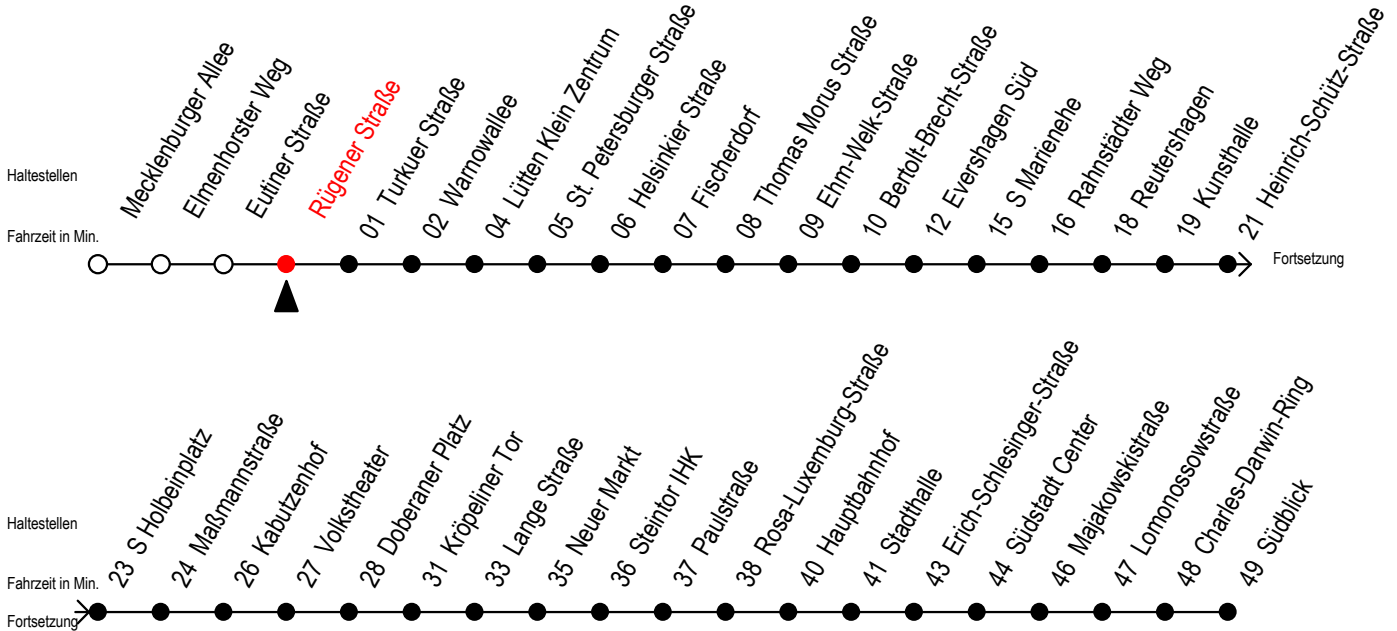

Gültig ab 14.09.2020

Alle Angaben ohne Gewähr

Richtung: Südblick

Uhr Montag - Freitag						Uhr Samstag				Uhr Sonntag - Feiertag					
4	17	47				4	--				4	--			
5	17	35	49 ^S	50 ^F	59 ^S	5	47				5	--			
6	05 ^F	09 ^S	19 ^S	20 ^F	29 ^S	35 ^F	39 ^S				6	17	47		
	49 ^S	50 ^F	59 ^S								7	17	47		
7	05 ^F	09 ^S	19 ^S	20 ^F	29 ^S	35 ^F	39 ^S				7	17	47		
	49 ^S	50 ^F	59 ^S								8	17	47		
8	05 ^F	09 ^S	19 ^S	20 ^F	29 ^S	35 ^F	39 ^S				8	17	47		
	49	59									9	20	35	50	
9	09	19	29	39	49	59					9	20	35	50	
10	09	19	29	39	49	59					10	05	20	35	50
11	09	19	29	39	49	59					11	05	20	35	50
12	09	19	29	39	49	59					12	05	20	35	50
13	09	19	29	39	49	59					13	05	20	35	50
14	09	19	29	39	49	59					14	05	20	35	50
15	09	19	29	39	49	59					15	05	20	35	50
16	09	19	29	39	49	59					16	05	20	35	50
17	09	19	29	39	50						17	05	20	35	50
18	05	20	35	50							18	05	20	35	50
19	05	09 ^E	20	35	50						19	05	20	35	50
20	17	47									20	17	47		
21	17	47									21	17	47		
22	17	47									22	17	47		
23	17	50	55 ^E								23	17	50	55 ^E	
0	25 ^E	55 ^E									0	25 ^E	55 ^E		

E = fährt bis Kunsthalle

S = fährt nicht in den Winter-, Sommer u. Weihnachtsferien*

F = fährt in den Winter-, Sommer u. Weihnachtsferien*

* Ferienzeiten siehe Infoblatt