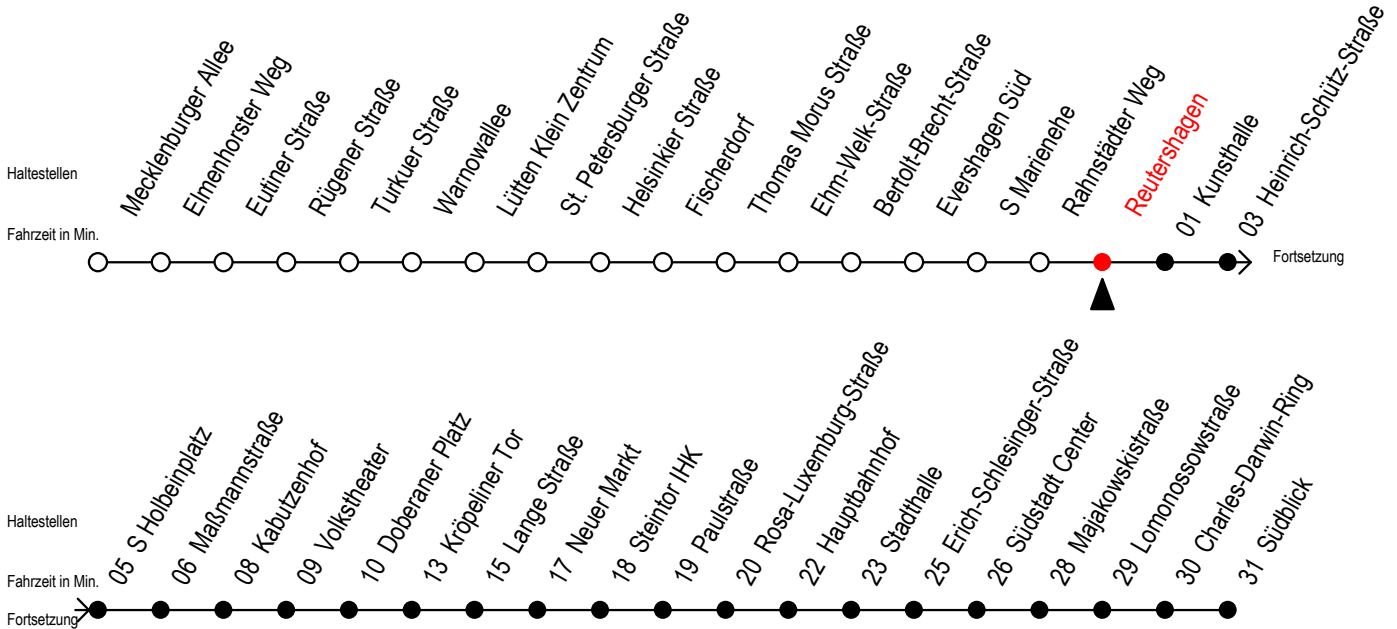

Gültig ab 14.09.2020

Alle Angaben ohne Gewähr

Richtung: Südblick

Uhr Montag - Freitag				Uhr Samstag				Uhr Sonntag - Feiertag			
4	34			4	--			4	--		
5	04	34	53	5	--			5	--		
6	07 ^S	08 ^F	17 ^S 23 ^F 27 ^S 37 ^S 38 ^F 47 ^S	6	04	34		6	--		
	53 ^F	57 ^S									
7	07 ^S	08 ^F	17 ^S 23 ^F 27 ^S 37 ^S 38 ^F 47 ^S	7	04	34		7	--		
	53 ^F	57 ^S									
8	07 ^S	08 ^F	17 ^S 23 ^F 27 ^S 37 ^S 38 ^F 47 ^S	8	04	34		8	03	33	
	53 ^F	57 ^S									
9	07	17	27 37 47 57	9	04	38 53		9	03	33	
10	07	17	27 37 47 57	10	08	23 38 53		10	03	33	
11	07	17	27 37 47 57	11	08	23 38 53		11	03	33	
12	07	17	27 37 47 57	12	08	23 38 53		12	03	33	
13	07	17	27 37 47 57	13	08	23 38 53		13	03	33	
14	07	17	27 37 47 57	14	08	23 38 53		14	03	33	
15	07	17	27 37 47 57	15	08	23 38 53		15	03	33	
16	07	17	27 37 47 57	16	08	23 38 53		16	03	33	
17	07	17	27 37 47 57	17	08	23 38 53		17	03	33	
18	08	23	38 53	18	08	23 38 53		18	03	33	
19	08	23	27 ^E 38 53	19	08	23 38 53		19	03	33	
20	08	34		20	08	34		20	04	34	
21	04	34		21	04	34		21	04	34	
22	04	34		22	04	34		22	04	34	
23	04	34		23	04	34		23	04	34	
0	07	12 ^E	42 ^E	0	07	12 ^E 42 ^E		0	07	12 ^E 42 ^E	
1	12 ^E			1	12 ^E			1	12 ^E		

E = fährt bis Kunsthalle

S = fährt nicht in den Winter-, Sommer u. Weihnachtsferien*

F = fährt in den Winter-, Sommer u. Weihnachtsferien*

* Ferienzeiten siehe Infoblatt