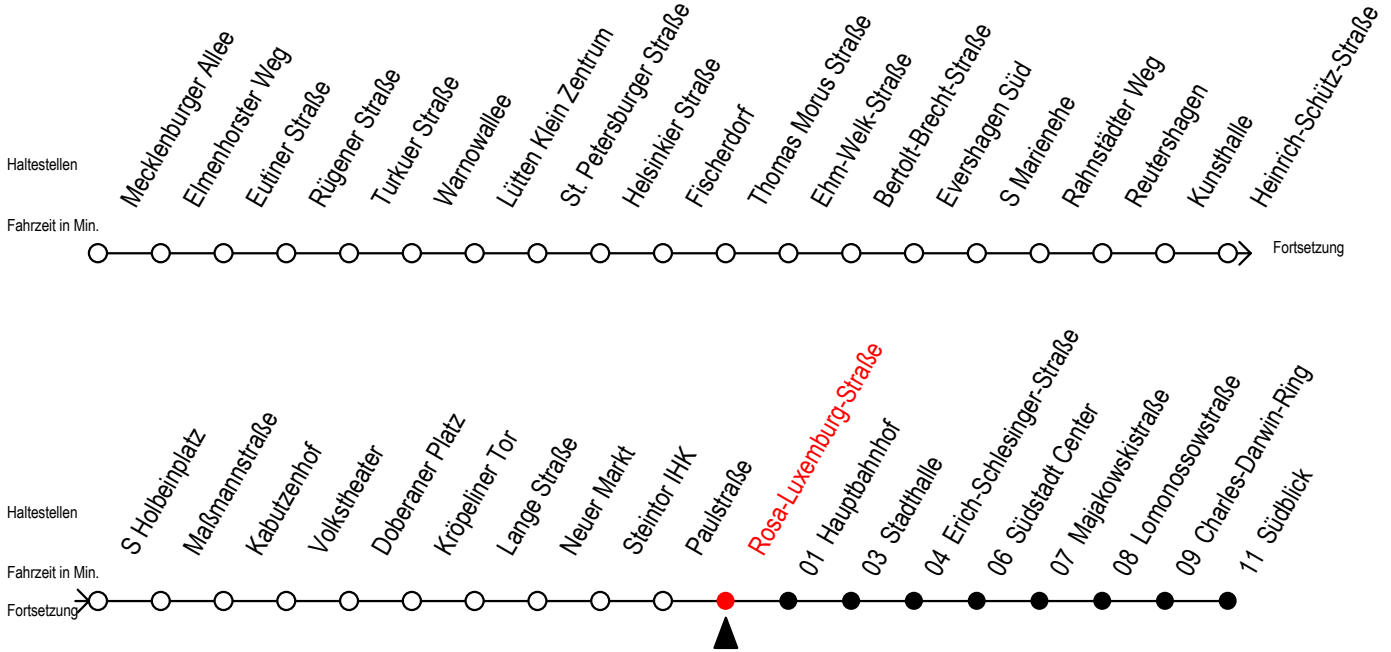

Gültig ab 14.09.2020

Alle Angaben ohne Gewähr

Richtung: Südblick

Uhr Montag - Freitag					Uhr Samstag					Uhr Sonntag - Feiertag				
3	56				3	--				3	--			
4	26	54			4	--				4	--			
5	12	24	42	54	5	26	56			5	--			
6	13	27 ^S	28 ^F	37 ^S	43 ^F	47 ^S	57 ^S			6	--			
	58 ^F													
7	07 ^S	13 ^F	17 ^S	27 ^S	28 ^F	37 ^S	43 ^F			7	25	55		
	47 ^S	57 ^S	58 ^F										27	57
8	07 ^S	13 ^F	17 ^S	27 ^S	28 ^F	37 ^S	43 ^F			8	25	55		
	47 ^S	57 ^S	58 ^F										26	56
9	07 ^S	13 ^F	17 ^S	27	37	47	57			9	11	25	42	58
10	07	17	27	37	47	57				10	13	28	43	58
11	07	17	27	37	47	57				11	13	28	43	58
12	07	17	27	37	47	57				12	13	28	43	58
13	07	17	27	37	47	57				13	13	28	43	58
14	07	17	27	37	47	57				14	13	28	43	58
15	07	17	27	37	47	57				15	13	28	43	58
16	07	17	27	37	47	57				16	13	28	43	58
17	07	17	27	37	47	57				17	13	28	43	58
18	07	17	28	43	58					18	13	28	43	58
19	13	28	43	58						19	13	28	43	58
20	13	28	55							20	13	28	55	
21	25	55								21	25	55		
22	25	55								22	25	55		
23	25	55								23	25	55		
0	26									0	26			

S = fährt nicht in den Winter-, Sommer u. Weihnachtsferien* F = fährt in den Winter-, Sommer u. Weihnachtsferien*
* Ferienzeiten siehe Infoblatt