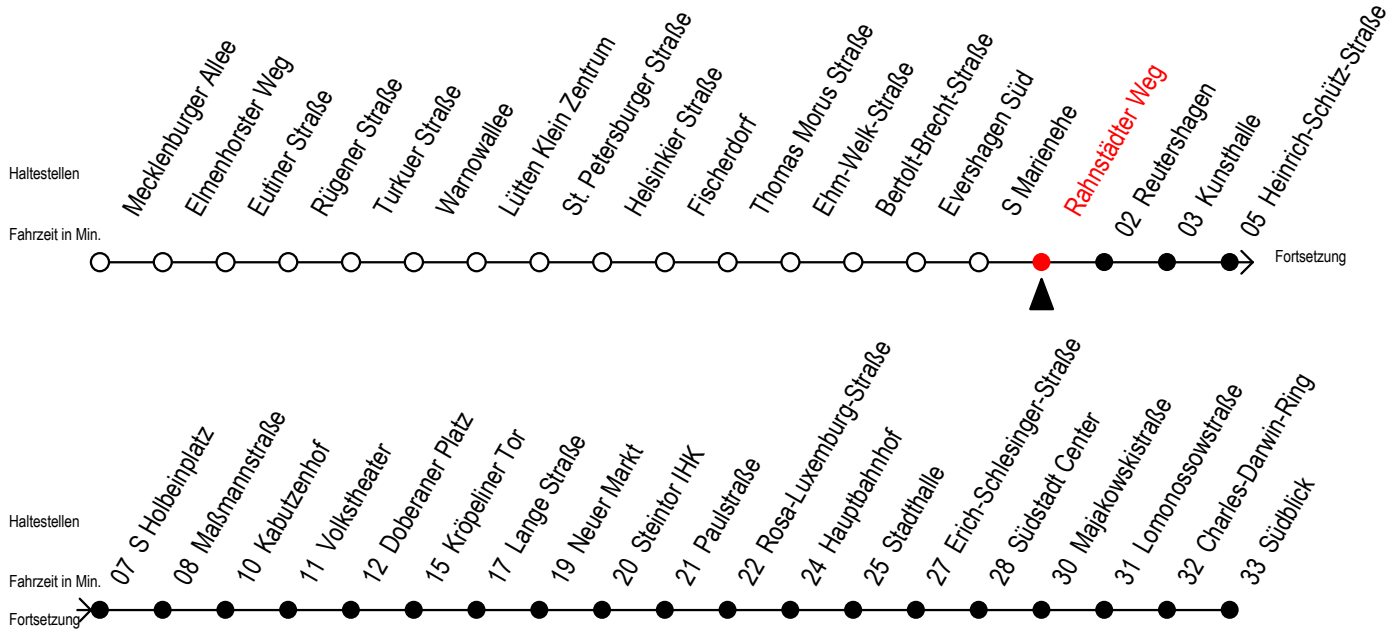

Gültig ab 14.09.2020

Alle Angaben ohne Gewähr

Richtung: Südblick

Uhr Montag - Freitag					Uhr Samstag					Uhr Sonntag - Feiertag				
4	32				4	--				4	--			
5	02	32	51		5	--				5	--			
6	05 ^S	06 ^F	15 ^S	21 ^F	25 ^S	35 ^S	36 ^F	45 ^S		6	02	32		
7	05 ^S	06 ^F	15 ^S	21 ^F	25 ^S	35 ^S	36 ^F	45 ^S		7	02	32		
8	05 ^S	06 ^F	15 ^S	21 ^F	25 ^S	35 ^S	36 ^F	45 ^S		8	02	32		
9	05	15	25	35	45	55				9	02	36	51	
10	05	15	25	35	45	55				10	06	21	36	51
11	05	15	25	35	45	55				11	06	21	36	51
12	05	15	25	35	45	55				12	06	21	36	51
13	05	15	25	35	45	55				13	06	21	36	51
14	05	15	25	35	45	55				14	06	21	36	51
15	05	15	25	35	45	55				15	06	21	36	51
16	05	15	25	35	45	55				16	06	21	36	51
17	05	15	25	35	45	55				17	06	21	36	51
18	06	21	36	51						18	06	21	36	51
19	06	21	25 ^E	36	51					19	06	21	36	51
20	06	32								20	06	32		
21	02	32								21	02	32		
22	02	32								22	02	32		
23	02	32								23	02	32		
0	05	10 ^E	40 ^E							0	05	10 ^E	40 ^E	
1	10 ^E									1	10 ^E			

E = fährt bis Kunsthalle

S = fährt nicht in den Winter-, Sommer u. Weihnachtsferien*

F = fährt in den Winter-, Sommer u. Weihnachtsferien*

* Ferienzeiten siehe Infoblatt