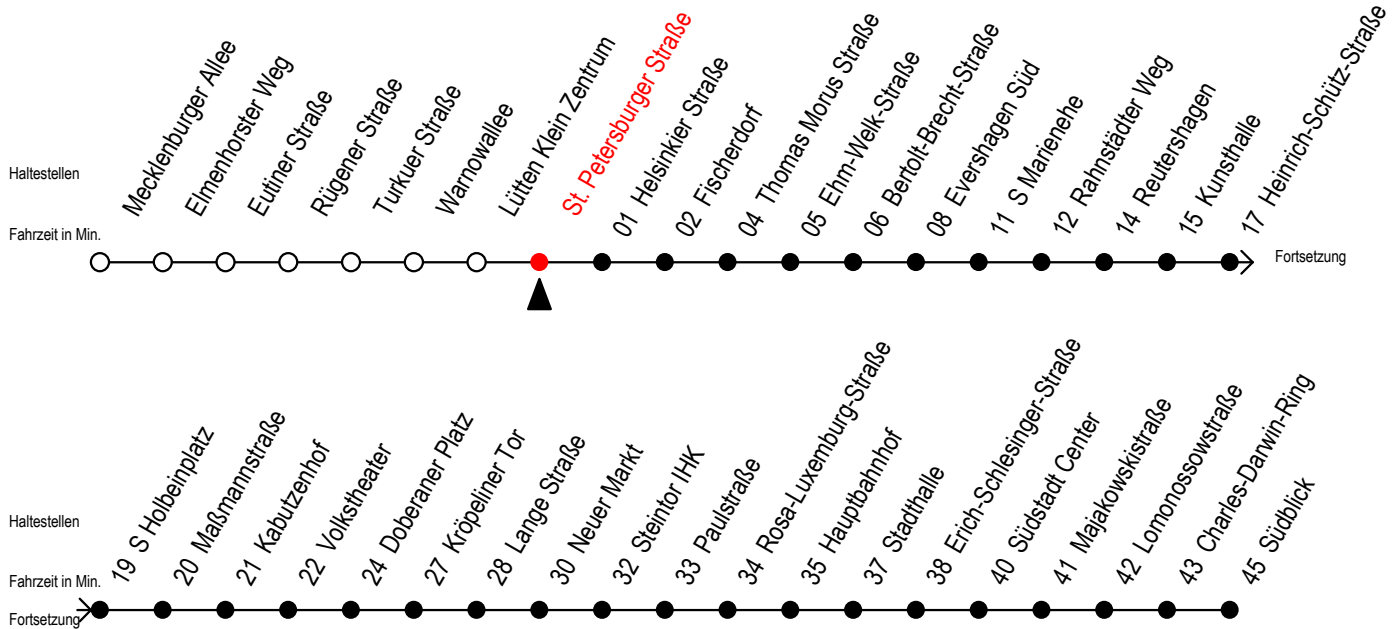

Gültig ab 14.09.2020

Alle Angaben ohne Gewähr

Richtung: Südblick

Uhr Montag - Freitag						Uhr Samstag				Uhr Sonntag - Feiertag		
4	21	51				4	--			4	--	
5	21	39	53 ^S	54 ^F		5	51			5	--	
6	03 ^S	09 ^F	13 ^S	23 ^S	24 ^F 33 ^S 39 ^F	6	21	51		6	--	
	43 ^S	53 ^S	54 ^F									
7	03 ^S	09 ^F	13 ^S	23 ^S	24 ^F 33 ^S 39 ^F	7	21	51		7	49	
	43 ^S	53 ^S	54 ^F									
8	03 ^S	09 ^F	13 ^S	23 ^S	24 ^F 33 ^S 39 ^F	8	21	51		8	19	49
	43 ^S	53										
9	03	13	23	33	43 53	9	24	39	54	9	19	49
10	03	13	23	33	43 53	10	09	24	39 54	10	19	49
11	03	13	23	33	43 53	11	09	24	39 54	11	19	49
12	03	13	23	33	43 53	12	09	24	39 54	12	19	49
13	03	13	23	33	43 53	13	09	24	39 54	13	19	49
14	03	13	23	33	43 53	14	09	24	39 54	14	19	49
15	03	13	23	33	43 53	15	09	24	39 54	15	19	49
16	03	13	23	33	43 53	16	09	24	39 54	16	19	49
17	03	13	23	33	43 54	17	09	24	39 54	17	19	49
18	09	24	39	54		18	09	24	39 54	18	19	49
19	09	13 ^E	24	39	54	19	09	24	39 54	19	19	51
20	21	51				20	21	51		20	21	51
21	21	51				21	21	51		21	21	51
22	21	51				22	21	51		22	21	51
23	21	54	59 ^E			23	21	54	59 ^E	23	21	54 59 ^E
0	29 ^E	59 ^E				0	29 ^E	59 ^E		0	29 ^E	59 ^E

E = fährt bis Kunsthalle

S = fährt nicht in den Winter-, Sommer u. Weihnachtsferien*

F = fährt in den Winter-, Sommer u. Weihnachtsferien*

* Ferienzeiten siehe Infoblatt