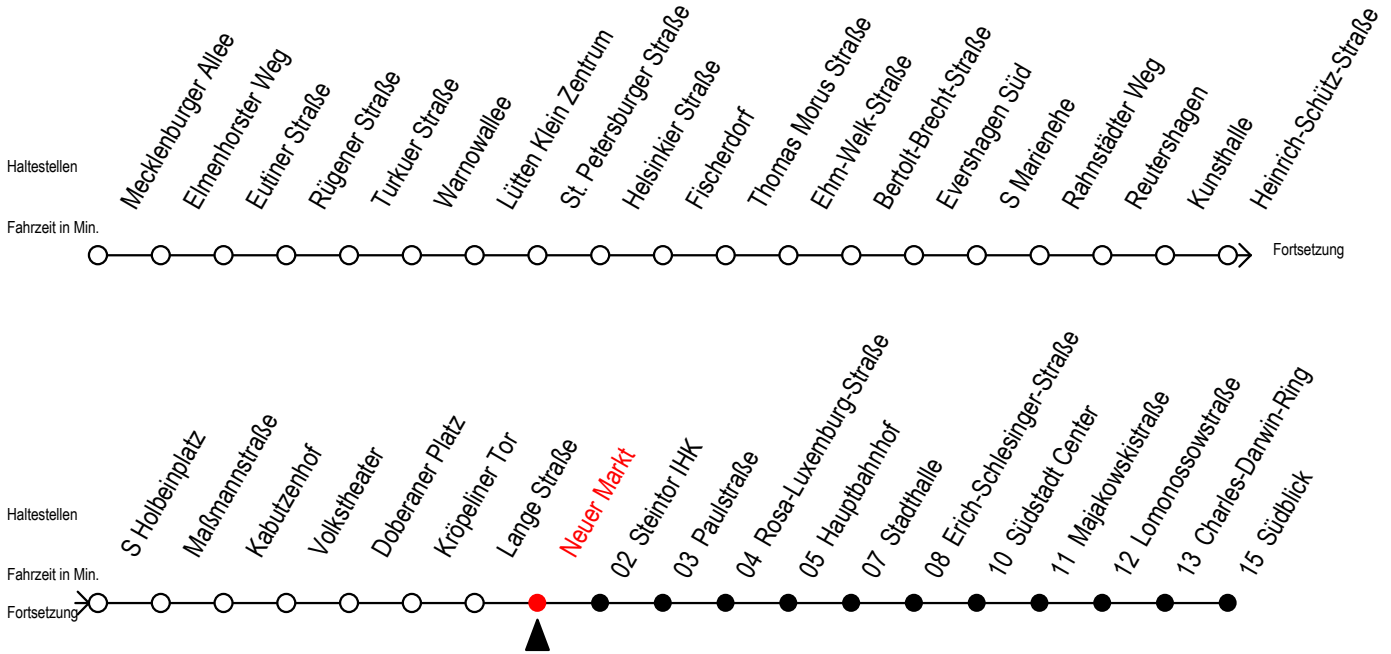

Gültig ab 14.09.2020

Alle Angaben ohne Gewähr

Richtung: Südblick

Uhr Montag - Freitag					Uhr Samstag					Uhr Sonntag - Feiertag				
3	53				3	--				3	--			
4	23	51			4	--				4	--			
5	08	21	38	51	5	23	53			5	--			
6	09	24 ^S	24 ^F	34 ^S	39 ^F	44 ^S	54 ^S			6	--			
	54 ^F													
7	04 ^S	09 ^F	14 ^S	24 ^S	24 ^F	34 ^S	39 ^F			7	23	53		
	44 ^S	54 ^S	54 ^F											
8	04 ^S	09 ^F	14 ^S	24 ^S	24 ^F	34 ^S	39 ^F			8	22	52		
	44 ^S	54 ^S	54 ^F											
9	04 ^S	09 ^F	14 ^S	24	34	44	54			9	22	52		
10	04	14	24	34	44	54				10	22	52		
11	04	14	24	34	44	54				11	22	52		
12	04	14	24	34	44	54				12	22	52		
13	04	14	24	34	44	54				13	22	52		
14	04	14	24	34	44	54				14	22	52		
15	04	14	24	34	44	54				15	22	52		
16	04	14	24	34	44	54				16	22	52		
17	04	14	24	34	44	54				17	22	52		
18	04	14	24	39	54					18	22	52		
19	09	24	39	54						19	22	52		
20	09	24	52							20	22	52		
21	22	52								21	22	52		
22	22	52								22	22	52		
23	22	52								23	22	52		
0	23									0	23			

S = fährt nicht in den Winter-, Sommer u. Weihnachtsferien* F = fährt in den Winter-, Sommer u. Weihnachtsferien*
 * Ferienzeiten siehe Infoblatt