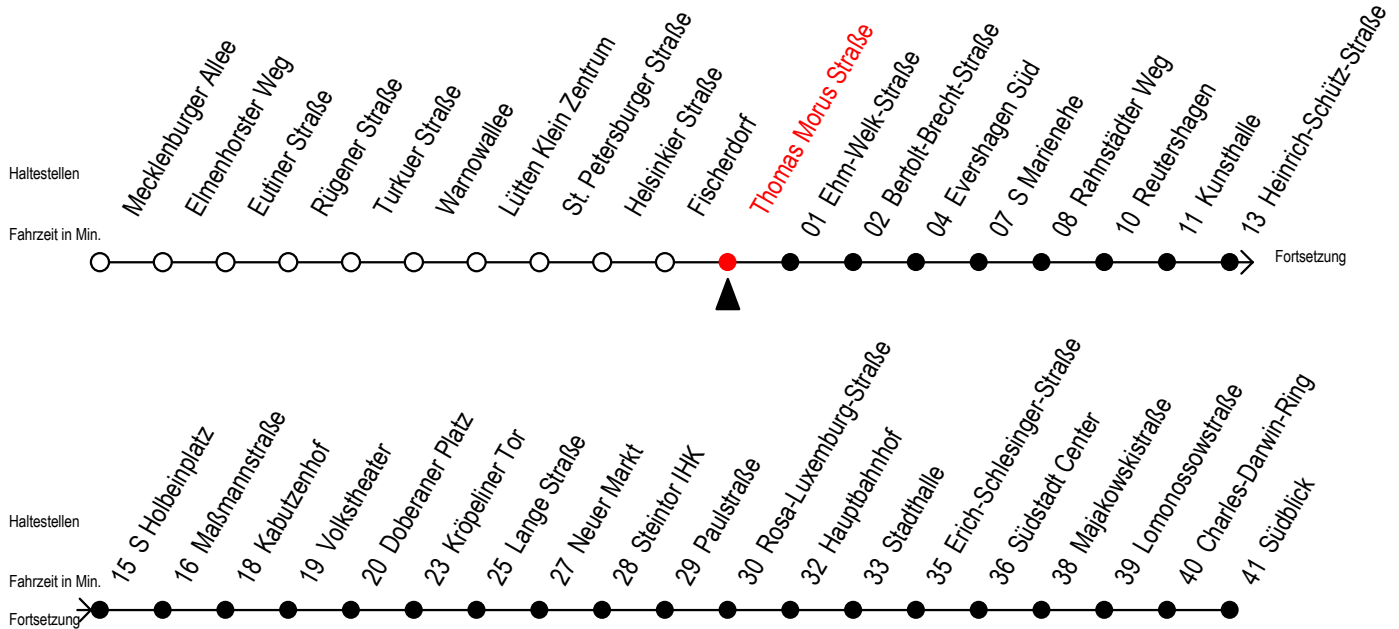

Gültig ab 14.09.2020

Alle Angaben ohne Gewähr

Richtung: Südblick

Uhr Montag - Freitag					Uhr Samstag					Uhr Sonntag - Feiertag						
4	24	54			4	--				4	--					
5	24	43	57 ^S	58 ^F	5	54				5	--					
6	07 ^S	13 ^F	17 ^S	27 ^S	28 ^F	37 ^S	43 ^F	47 ^S	6	24	54					
			57 ^S	58 ^F												
7	07 ^S	13 ^F	17 ^S	27 ^S	28 ^F	37 ^S	43 ^F	47 ^S	7	24	54			7	53	
			57 ^S	58 ^F												
8	07 ^S	13 ^F	17 ^S	27 ^S	28 ^F	37 ^S	43 ^F	47 ^S	8	24	54			8	23	53
			57													
9	07	17	27	37	47	57			9	28	43	58		9	23	53
10	07	17	27	37	47	57			10	13	28	43	58	10	23	53
11	07	17	27	37	47	57			11	13	28	43	58	11	23	53
12	07	17	27	37	47	57			12	13	28	43	58	12	23	53
13	07	17	27	37	47	57			13	13	28	43	58	13	23	53
14	07	17	27	37	47	57			14	13	28	43	58	14	23	53
15	07	17	27	37	47	57			15	13	28	43	58	15	23	53
16	07	17	27	37	47	57			16	13	28	43	58	16	23	53
17	07	17	27	37	47	58			17	13	28	43	58	17	23	53
18	13	28	43	58					18	13	28	43	58	18	23	53
19	13	17 ^E	28	43	58				19	13	28	43	58	19	23	54
20	24	54							20	24	54			20	24	54
21	24	54							21	24	54			21	24	54
22	24	54							22	24	54			22	24	54
23	24	57							23	24	57			23	24	57
0	02 ^E	32 ^E							0	02 ^E	32 ^E			0	02 ^E	32 ^E
1	02 ^E								1	02 ^E				1	02 ^E	

E = fährt bis Kunsthalle

S = fährt nicht in den Winter-, Sommer u. Weihnachtsferien*

F = fährt in den Winter-, Sommer u. Weihnachtsferien*

* Ferienzeiten siehe Infoblatt