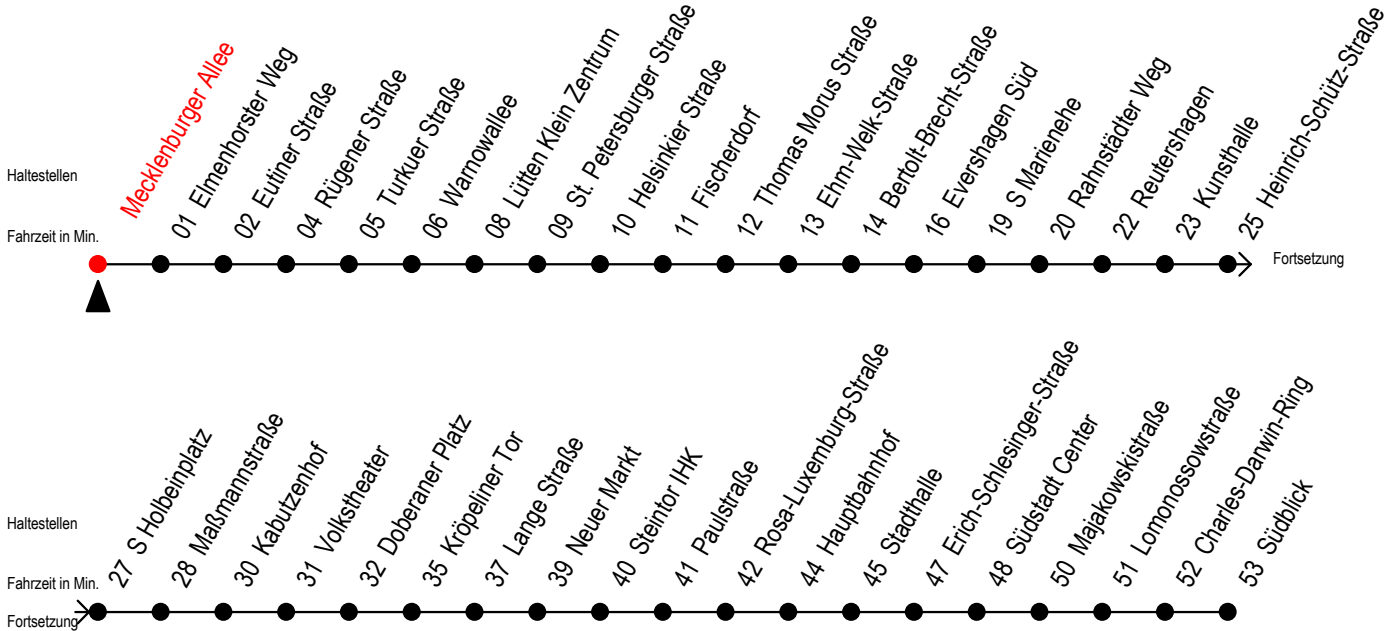

Gültig ab 14.09.2020

Alle Angaben ohne Gewähr

Richtung: Südblick

Uhr Montag - Freitag					Uhr Samstag				Uhr Sonntag - Feiertag			
4	13	43			4	--			4	--		
5	13	31	45 ^S	46 ^F 55 ^S	5	43			5	--		
6	01 ^F	05 ^S	15 ^S	16 ^F 25 ^S 31 ^F 35 ^S	6	13	43		6	--		
	45 ^S	46 ^F	55 ^S									
7	01 ^F	05 ^S	15 ^S	16 ^F 25 ^S 31 ^F 35 ^S	7	13	43		7	41		
	45 ^S	46 ^F	55 ^S									
8	01 ^F	05 ^S	15 ^S	16 ^F 25 ^S 31 ^F 35 ^S	8	13	43		8	11	41	
	45	55										
9	05	15	25	35 45 55	9	16	31	46	9	11	41	
10	05	15	25	35 45 55	10	01	16	31 46	10	11	41	
11	05	15	25	35 45 55	11	01	16	31 46	11	11	41	
12	05	15	25	35 45 55	12	01	16	31 46	12	11	41	
13	05	15	25	35 45 55	13	01	16	31 46	13	11	41	
14	05	15	25	35 45 55	14	01	16	31 46	14	11	41	
15	05	15	25	35 45 55	15	01	16	31 46	15	11	41	
16	05	15	25	35 45 55	16	01	16	31 46	16	11	41	
17	05	15	25	35 46	17	01	16	31 46	17	11	41	
18	01	16	31	46	18	01	16	31 46	18	11	41	
19	01	05 ^E	16	31 46	19	01	16	31 46	19	11	43	
20	13	43			20	13	43		20	13	43	
21	13	43			21	13	43		21	13	43	
22	13	43			22	13	43		22	13	43	
23	13	46	51 ^E		23	13	46	51 ^E	23	13	46	51 ^E
0	21 ^E	51 ^E			0	21 ^E	51 ^E		0	21 ^E	51 ^E	

E = fährt bis Kunsthalle

S = fährt nicht in den Winter-, Sommer u. Weihnachtsferien*

F = fährt in den Winter-, Sommer u. Weihnachtsferien*

* Ferienzeiten siehe Infoblatt