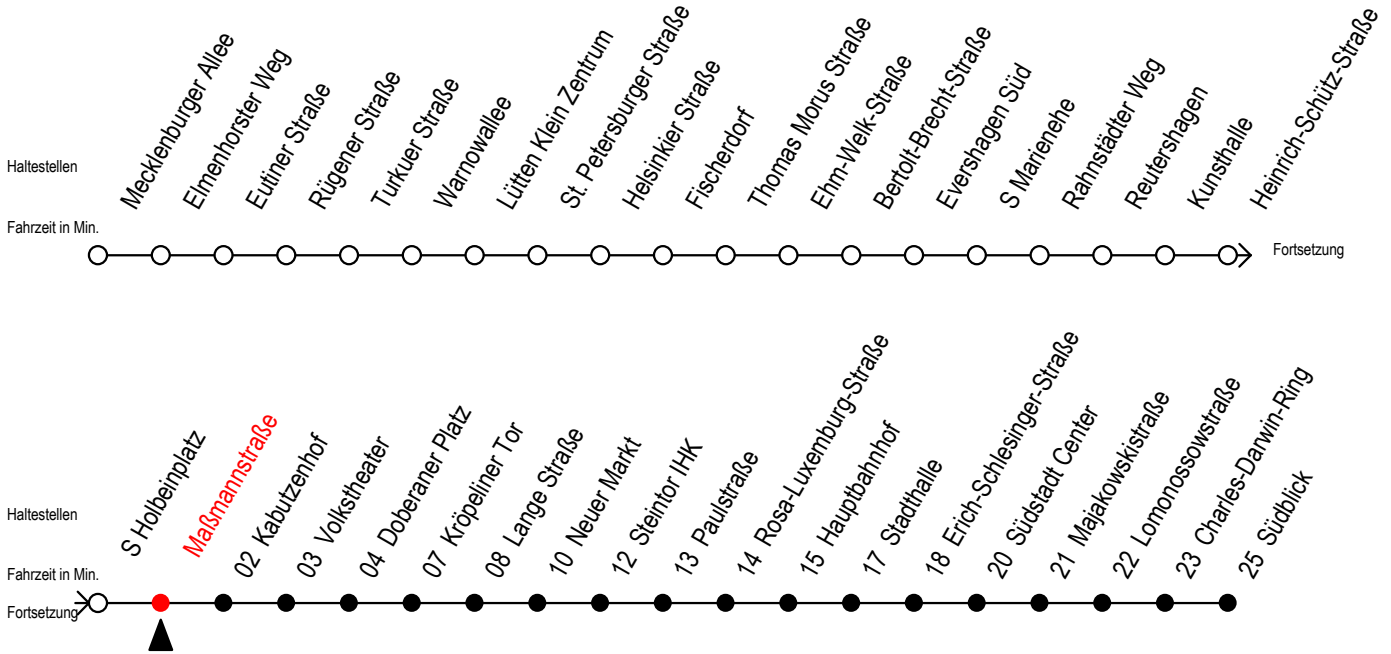

Gültig ab 14.09.2020

Alle Angaben ohne Gewähr

Richtung: Südblick

Uhr Montag - Freitag					Uhr Samstag					Uhr Sonntag - Feiertag						
3	43				3	--				3	--					
4	13	40	59		4	--				4	--					
5	10	29	40	59	5	13	43			5	--					
6	01 ^{#S}	13 ^S	14 ^F	23 ^S	29 ^F	33 ^S	43 ^S	44 ^F	6	10	40					
	53 ^S	59 ^F														
7	03 ^S	13 ^S	14 ^F	23 ^S	29 ^F	33 ^S	43 ^S	44 ^F	7	10	40		7	14	44	
	53 ^S	59 ^F														
8	03 ^S	13 ^S	14 ^F	23 ^S	29 ^F	33 ^S	43 ^S	44 ^F	8	10	40	58	8	09	39	
	53 ^S	59 ^F														
9	01 ^{#F}	03 ^S	13	23	33	43	53		9	10	28	44	59	9	09	39
10	03	13	23	33	43	53			10	14	29	44	59	10	09	39
11	03	13	23	33	43	53			11	14	29	44	59	11	09	39
12	03	13	23	33	43	53			12	14	29	44	59	12	09	39
13	03	13	23	33	43	53			13	14	29	44	59	13	09	39
14	03	13	23	33	43	53			14	14	29	44	59	14	09	39
15	03	13	23	33	43	53			15	14	29	44	59	15	09	39
16	03	13	23	33	43	53			16	14	29	44	59	16	09	39
17	03	13	23	33	43	53			17	14	29	44	59	17	09	39
18	03	14	29	44	59				18	14	29	44	59	18	09	39
19	14	29	44	59					19	14	29	44	59	19	09	39
20	14	40							20	14	40			20	10	40
21	10	40							21	10	40			21	10	40
22	10	40							22	10	40			22	10	40
23	10	40							23	10	40			23	10	40
0	13								0	13				0	13	

= fährt über Schröderplatz Goetheplatz bis Südblick
 F = fährt in den Winter-, Sommer u. Weihnachtsferien*
 * Ferienzeiten siehe Infoblatt
 S = fährt nicht in den Winter-, Sommer u. Weihnachtsferien*