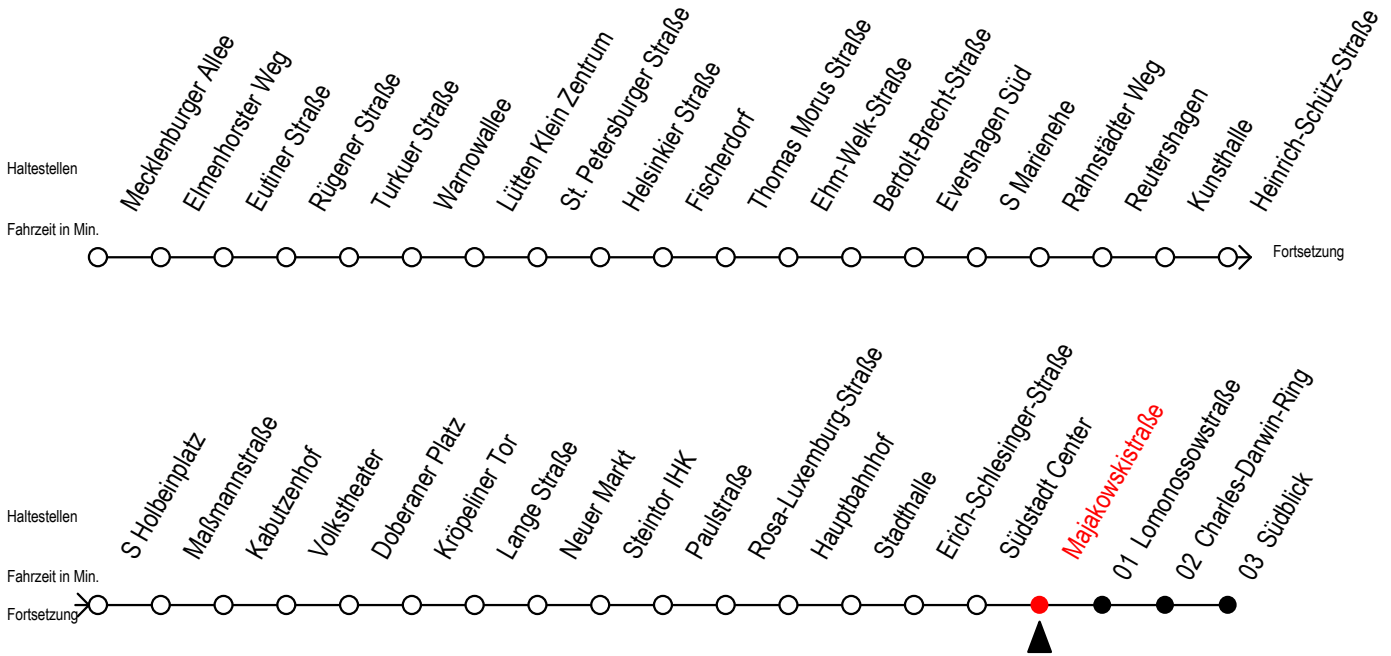

5

Majakowskistraße

Gültig ab 14.09.2020

Alle Angaben ohne Gewähr

Richtung: Südblick

Uhr Montag - Freitag							Uhr Samstag				Uhr Sonntag - Feiertag	
4	04	34					4	--			4	--
5	04	19	34	49			5	34			5	--
6	04	13 ^S	20	35 ^S	35 ^F	45 ^S 50 ^F	6	04	34		6	--
7	05 ^S	05 ^F	15 ^S	20 ^F	25 ^S	35 ^S 35 ^F	7	04	34		7	34
8	05 ^S	05 ^F	15 ^S	20 ^F	25 ^S	35 ^S 35 ^F	8	04	34		8	04 34
9	05 ^S	05 ^F	13 ^F	15 ^S	20 ^F	25 ^S 35	9	04	19 34 49		9	04 34
10	05	15	25	35	45	55	10	05	20 35 50		10	04 34
11	05	15	25	35	45	55	11	05	20 35 50		11	04 34
12	05	15	25	35	45	55	12	05	20 35 50		12	04 34
13	05	15	25	35	45	55	13	05	20 35 50		13	04 34
14	05	15	25	35	45	55	14	05	20 35 50		14	04 34
15	05	15	25	35	45	55	15	05	20 35 50		15	04 34
16	05	15	25	35	45	55	16	05	20 35 50		16	04 34
17	05	15	25	35	45	55	17	05	20 35 50		17	04 34
18	05	15	25	35	50		18	05	20 35 50		18	04 34
19	05	20	35	50			19	05	20 35 50		19	04 34
20	05	20	35				20	05	20 35		20	04 34
21	04	34					21	04	34		21	04 34
22	04	34					22	04	34		22	04 34
23	04	34					23	04	34		23	04 34
0	04	34					0	04	34		0	04 34

S = fährt nicht in den Winter-, Sommer u. Weihnachtsferien* F = fährt in den Winter-, Sommer u. Weihnachtsferien*
 * Ferienzeiten siehe Infoblatt

Servicetelefon: 0381 / 8021900